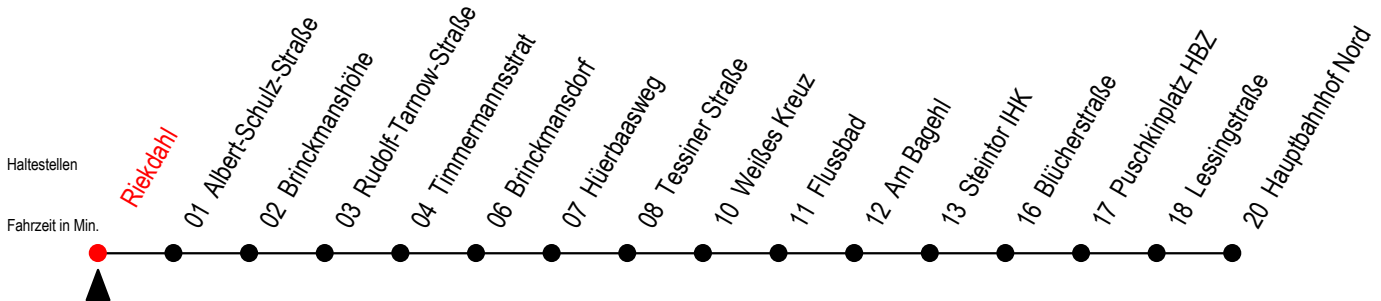

23 Riekdahl

Gültig ab 28.08.2023

Alle Angaben ohne Gewähr

Richtung: Hauptbahnhof Nord

Uhr Montag - Freitag

Uhr Samstag

Uhr Sonntag - Feiertag

4	02 33	4	--	4	--
5	03 31 51	5	36	5	--
6	11 31 51	6	06 36	6	--
7	01 ^{MS} 11 31 51	7	06 36	7	36
8	11 31 51	8	06 36	8	06 36
9	11 31 51	9	06 36	9	06 36
10	11 31 51	10	06 36	10	06 36
11	11 31 51	11	06 36	11	06 36
12	11 31 51	12	06 36	12	06 36
13	11 31 51	13	06 36	13	06 36
14	11 31 51	14	06 36	14	06 36
15	11 31 51	15	06 36	15	06 36
16	11 31 51	16	06 36	16	06 36
17	11 31 51	17	06 36	17	06 36
18	11 36	18	06 36	18	06 36
19	06 36	19	06 36	19	06 36
20	06 36	20	06 36	20	06 36
21	06 36	21	06 36	21	06 36
22	06 36	22	06 36	22	06 36
23	06 36	23	06 36	23	06 36

S = fährt an Schultagen - Ferienzeiten siehe Infoblatt

M = fährt ab Hbf Nord weiter als Li. 27 bis Mendelejewstraße