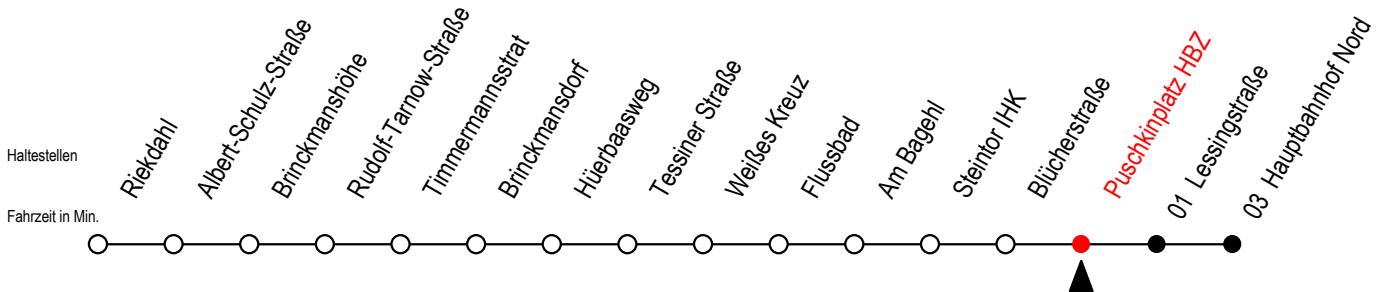

23 Puschkinplatz HBZ

Gültig ab 28.08.2023

Alle Angaben ohne Gewähr

Richtung: Hauptbahnhof Nord

Bitte beachten Sie auch die Linie 22

Uhr Montag - Freitag

Uhr Samstag

Uhr Sonntag - Feiertag

4	48	4	--	4	--
5	18 47	5	51	5	--
6	07 27 47	6	21 51	6	--
7	07 17 ^{MS} 27 47	7	21 51	7	51
8	07 27 47	8	21 51	8	21 51
9	07 27 47	9	21 51	9	21 51
10	07 27 47	10	21 51	10	21 51
11	07 27 47	11	21 51	11	21 51
12	07 27 47	12	21 51	12	21 51
13	07 27 47	13	21 51	13	21 51
14	07 27 47	14	21 51	14	21 51
15	07 27 47	15	21 51	15	21 51
16	07 27 47	16	21 51	16	21 51
17	07 27 47	17	21 51	17	21 51
18	07 27 51	18	21 51	18	21 51
19	21 51	19	21 51	19	21 51
20	21 51	20	21 51	20	21 51
21	21 51	21	21 51	21	21 51
22	21 51	22	21 51	22	21 51
23	21 51	23	21 51	23	21 51

S = fährt an Schultagen - Ferienzeiten siehe Infoblatt

M = fährt ab Hbf Nord weiter als Li. 27 bis Mendelejewstraße