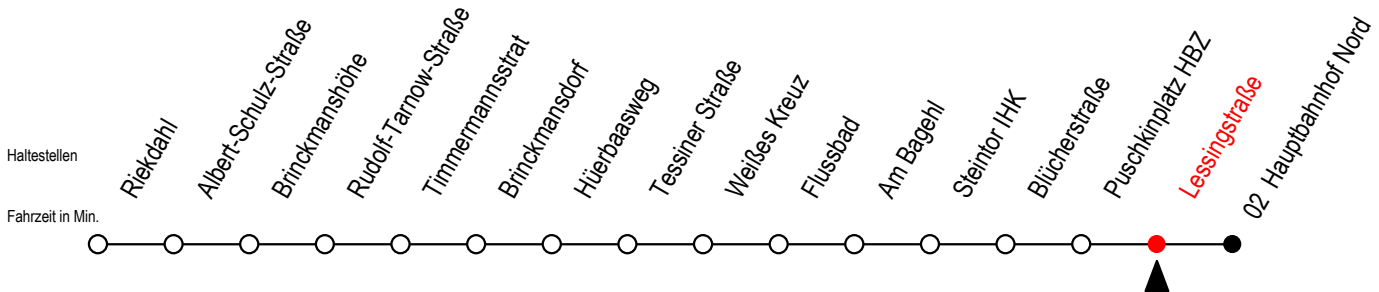

23 Lessingstraße

Gültig ab 28.08.2023

Alle Angaben ohne Gewähr

Richtung: Hauptbahnhof Nord

Bitte beachten Sie auch die Linie 22

Uhr Montag - Freitag

Uhr Samstag

Uhr Sonntag - Feiertag

4	49			4	--			4	--	
5	19	48		5	52			5	--	
6	08	28	48	6	22	52		6	--	
7	08	18 ^{MS}	28	48	7	22	52	7	52	
8	08	28	48	8	22	52		8	22	52
9	08	28	48	9	22	52		9	22	52
10	08	28	48	10	22	52		10	22	52
11	08	28	48	11	22	52		11	22	52
12	08	28	48	12	22	52		12	22	52
13	08	28	48	13	22	52		13	22	52
14	08	28	48	14	22	52		14	22	52
15	08	28	48	15	22	52		15	22	52
16	08	28	48	16	22	52		16	22	52
17	08	28	48	17	22	52		17	22	52
18	08	28	52	18	22	52		18	22	52
19	22	52		19	22	52		19	22	52
20	22	52		20	22	52		20	22	52
21	22	52		21	22	52		21	22	52
22	22	52		22	22	52		22	22	52
23	22	52		23	22	52		23	22	52

S = fährt an Schultagen - Ferienzeiten siehe Infoblatt

M = fährt ab Hbf Nord weiter als Li. 27 bis Mendelejewstraße