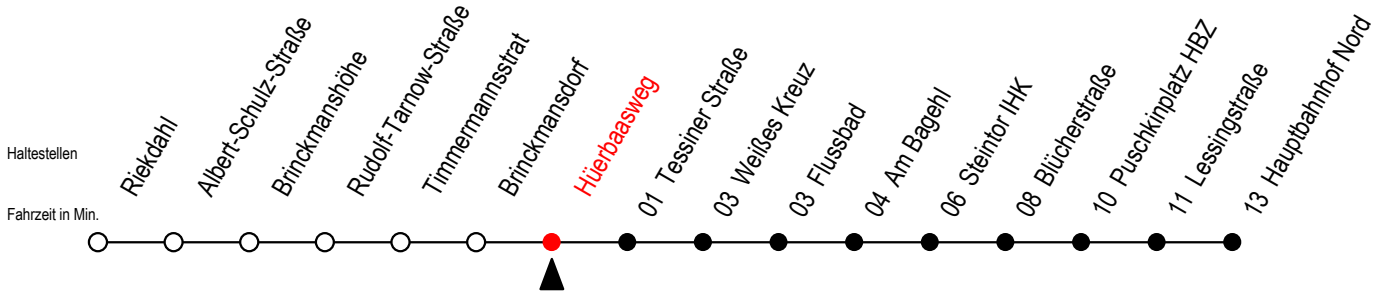

23 Hürbaasweg

Gültig ab 28.08.2023

Alle Angaben ohne Gewähr

Richtung: Hauptbahnhof Nord

Bitte beachten Sie auch die Linie 24

Uhr Montag - Freitag

Uhr Samstag

Uhr Sonntag - Feiertag

4	06 38	4	--	4	--
5	08 37 57	5	41	5	--
6	17 37 57	6	11 41	6	--
7	07 ^{MS} 17 37 57	7	11 41	7	41
8	17 37 57	8	11 41	8	11 41
9	17 37 57	9	11 41	9	11 41
10	17 37 57	10	11 41	10	11 41
11	17 37 57	11	11 41	11	11 41
12	17 37 57	12	11 41	12	11 41
13	17 37 57	13	11 41	13	11 41
14	17 37 57	14	11 41	14	11 41
15	17 37 57	15	11 41	15	11 41
16	17 37 57	16	11 41	16	11 41
17	17 37 57	17	11 41	17	11 41
18	17 41	18	11 41	18	11 41
19	11 41	19	11 41	19	11 41
20	11 41	20	11 41	20	11 41
21	11 41	21	11 41	21	11 41
22	11 41	22	11 41	22	11 41
23	11 41	23	11 41	23	11 41

S = fährt an Schultagen - Ferienzeiten siehe Infoblatt

M = fährt ab Hbf Nord weiter als Li. 27 bis Mendelejewstraße