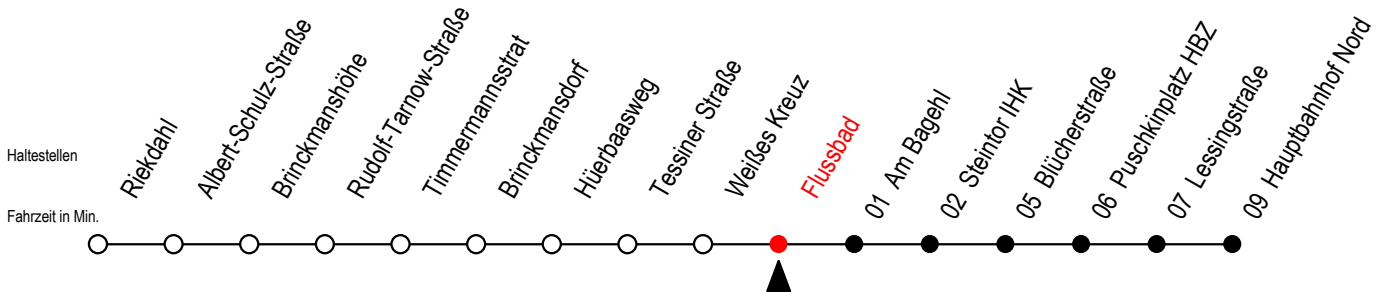

23 Flussbad

Gültig ab 28.08.2023

Alle Angaben ohne Gewähr

Richtung: Hauptbahnhof Nord

Bitte beachten Sie auch die Linien 22 und 24

Uhr Montag - Freitag

Uhr Samstag

Uhr Sonntag - Feiertag

4	41	4	--	4	--
5	11 40	5	44	5	--
6	00 20 40	6	14 44	6	--
7	00 10 ^{MS} 20 40	7	14 44	7	44
8	00 20 40	8	14 44	8	14 44
9	00 20 40	9	14 44	9	14 44
10	00 20 40	10	14 44	10	14 44
11	00 20 40	11	14 44	11	14 44
12	00 20 40	12	14 44	12	14 44
13	00 20 40	13	14 44	13	14 44
14	00 20 40	14	14 44	14	14 44
15	00 20 40	15	14 44	15	14 44
16	00 20 40	16	14 44	16	14 44
17	00 20 40	17	14 44	17	14 44
18	00 20 44	18	14 44	18	14 44
19	14 44	19	14 44	19	14 44
20	14 44	20	14 44	20	14 44
21	14 44	21	14 44	21	14 44
22	14 44	22	14 44	22	14 44
23	14 44	23	14 44	23	14 44

S = fährt an Schultagen - Ferienzeiten siehe Infoblatt

M = fährt ab Hbf Nord weiter als Li. 27 bis Mendelejewstraße