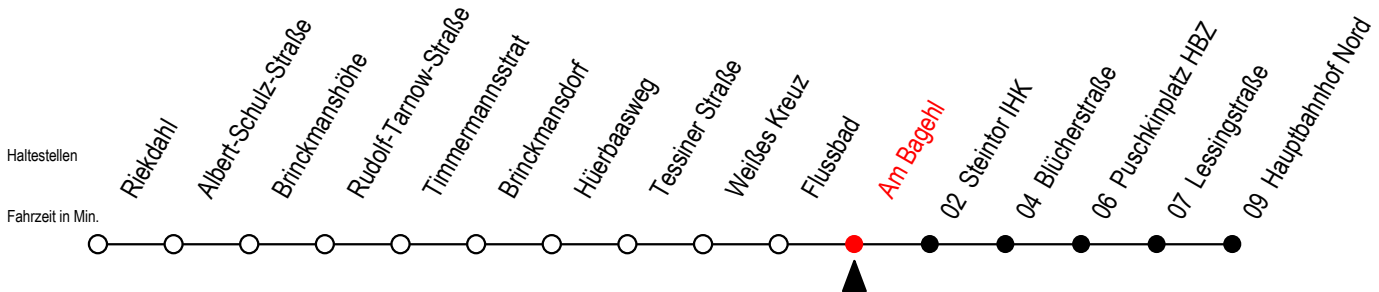

23 Am Bagehl

Gültig ab 28.08.2023

Alle Angaben ohne Gewähr

Richtung: Hauptbahnhof Nord

Bitte beachten Sie auch die Linien 22 und 24

Uhr Montag - Freitag

Uhr Samstag

Uhr Sonntag - Feiertag

4	42				4	--				4	--
5	12	41			5	45				5	--
6	01	21	41		6	15	45			6	--
7	01	11 ^{MS}	21	41	7	15	45			7	45
8	01	21	41		8	15	45			8	15 45
9	01	21	41		9	15	45			9	15 45
10	01	21	41		10	15	45			10	15 45
11	01	21	41		11	15	45			11	15 45
12	01	21	41		12	15	45			12	15 45
13	01	21	41		13	15	45			13	15 45
14	01	21	41		14	15	45			14	15 45
15	01	21	41		15	15	45			15	15 45
16	01	21	41		16	15	45			16	15 45
17	01	21	41		17	15	45			17	15 45
18	01	21	45		18	15	45			18	15 45
19	15	45			19	15	45			19	15 45
20	15	45			20	15	45			20	15 45
21	15	45			21	15	45			21	15 45
22	15	45			22	15	45			22	15 45
23	15	45			23	15	45			23	15 45

S = fährt an Schultagen - Ferienzeiten siehe Infoblatt

M = fährt ab Hbf Nord weiter als Li. 27 bis Mendelejewstraße