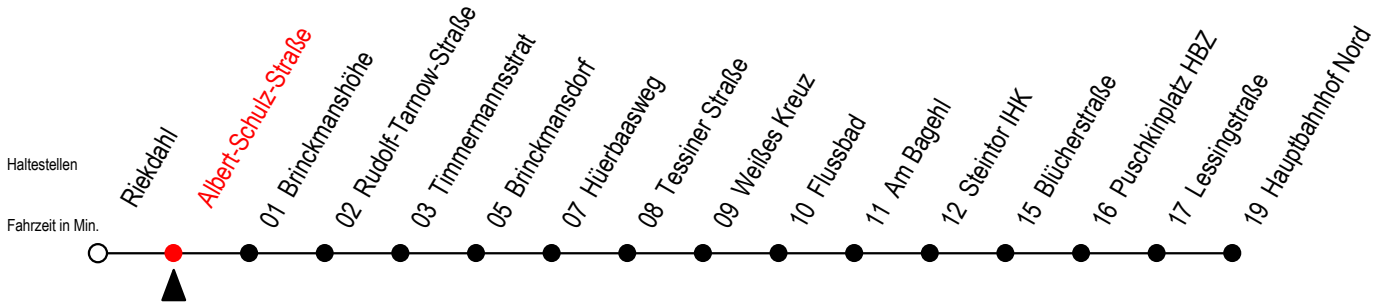

23 Albert-Schulz-Straße

Gültig ab 28.08.2023

Alle Angaben ohne Gewähr

Richtung: Hauptbahnhof Nord

Uhr Montag - Freitag				Uhr Samstag				Uhr Sonntag - Feiertag			
4	02	33		4	--			4	--		
5	03	31	51	5	36			5	--		
6	11	31	51	6	06	36		6	--		
7	01 ^{MS}	11	31 51	7	06	36		7	36		
8	11	31	51	8	06	36		8	06	36	
9	11	31	51	9	06	36		9	06	36	
10	11	31	51	10	06	36		10	06	36	
11	11	31	51	11	06	36		11	06	36	
12	11	31	51	12	06	36		12	06	36	
13	11	31	51	13	06	36		13	06	36	
14	11	31	51	14	06	36		14	06	36	
15	11	31	51	15	06	36		15	06	36	
16	11	31	51	16	06	36		16	06	36	
17	11	31	51	17	06	36		17	06	36	
18	11	36		18	06	36		18	06	36	
19	06	36		19	06	36		19	06	36	
20	06	36		20	06	36		20	06	36	
21	06	36		21	06	36		21	06	36	
22	06	36		22	06	36		22	06	36	
23	06	36		23	06	36		23	06	36	

S = fährt an Schultagen - Ferienzeiten siehe Infoblatt

M = fährt ab Hbf Nord weiter als Li. 27 bis Mendelejewstraße