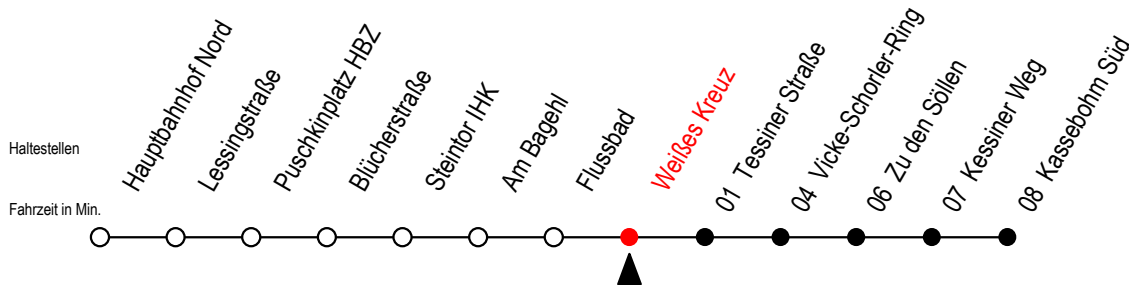

22 Weißes Kreuz

Gültig ab 28.08.2023

Alle Angaben ohne Gewähr

Richtung: Kassebohm Süd

Bitte beachten Sie auch die Linien 23 und 24

Uhr Montag - Freitag

Uhr Samstag

Uhr Sonntag - Feiertag

4	09 32	4	--	4	--
5	02 32 50	5	--	5	--
6	02 22 34 ^S 42 54 ^S	6	29 59	6	--
7	02 22 42	7	29 59	7	--
8	02 22 42	8	29 59	8	29 59
9	02 22 42	9	27 57	9	29 59
10	02 22 42	10	27 57	10	29 59
11	02 22 42	11	27 57	11	29 59
12	02 22 42	12	27 57	12	29 59
13	02 22 42	13	27 57	13	29 59
14	02 22 42	14	27 57	14	29 59
15	02 22 42	15	27 57	15	29 59
16	02 22 42	16	27 57	16	29 59
17	02 22 42	17	27 57	17	29 59
18	02 22 42	18	27 57	18	29 59
19	02 27 57	19	27 57	19	29 59
20	27 57	20	27 57	20	29 59
21	29 59	21	29 59	21	29 59
22	29 59	22	29 59	22	29 59
23	29 59	23	29 59	23	29 59

S = fährt an Schultagen - Ferienzeiten siehe Infoblatt