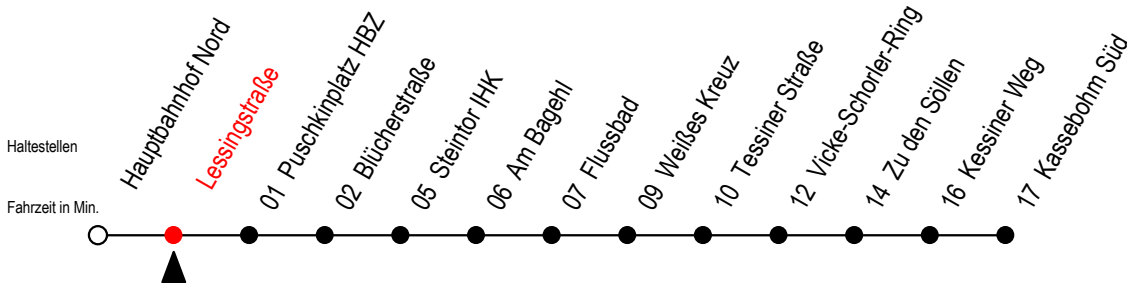

22 Lessingstraße

Gültig ab 28.08.2023

Alle Angaben ohne Gewähr

Richtung: Kassebohm Süd

Bitte beachten Sie auch die Linie 23

Uhr Montag - Freitag

Uhr Samstag

Uhr Sonntag - Feiertag

4	24	54	4	--	4	--		
5	24	54	5	--	5	--		
6	14	34	54	6	21	51		
7	14	34	54	7	21	51		
8	14	34	54	8	21	51		
9	14	34	54	9	19	49		
10	14	34	54	10	19	49		
11	14	34	54	11	19	49		
12	14	34	54	12	19	49		
13	14	34	54	13	19	49		
14	14	34	54	14	19	49		
15	14	34	54	15	19	49		
16	14	34	54	16	19	49		
17	14	34	54	17	19	49		
18	14	34	54	18	19	49		
19	19	49	19	19	49	19	21	51
20	19	49	20	19	49	20	21	51
21	21	51	21	21	51	21	21	51
22	21	51	22	21	51	22	21	51
23	21	51	23	21	51	23	21	51