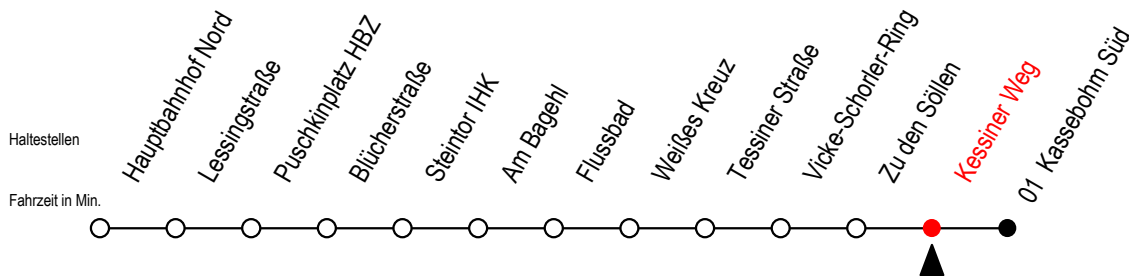

22 Kessiner Weg

Gültig ab 28.08.2023

Alle Angaben ohne Gewähr

Richtung: Kassebohm Süd

Uhr Montag - Freitag

Uhr Samstag

Uhr Sonntag - Feiertag

4	15 39	4	--	4	--
5	09 39 57	5	--	5	--
6	09 29 41 ^S 49	6	36	6	--
7	01 ^S 09 29 49	7	06 36	7	--
8	09 29 49	8	06 36	8	36
9	09 29 49	9	06 34	9	06 36
10	09 29 49	10	04 34	10	06 36
11	09 29 49	11	04 34	11	06 36
12	09 29 49	12	04 34	12	06 36
13	09 29 49	13	04 34	13	06 36
14	09 29 49	14	04 34	14	06 36
15	09 29 49	15	04 34	15	06 36
16	09 29 49	16	04 34	16	06 36
17	09 29 49	17	04 34	17	06 36
18	09 29 49	18	04 34	18	06 36
19	09 34	19	04 34	19	06 36
20	04 34	20	04 34	20	06 36
21	04 36	21	04 36	21	06 36
22	06 36	22	06 36	22	06 36
23	06 36	23	06 36	23	06 36
0	06	0	06	0	06

S = fährt an Schultagen - Ferienzeiten siehe Infoblatt