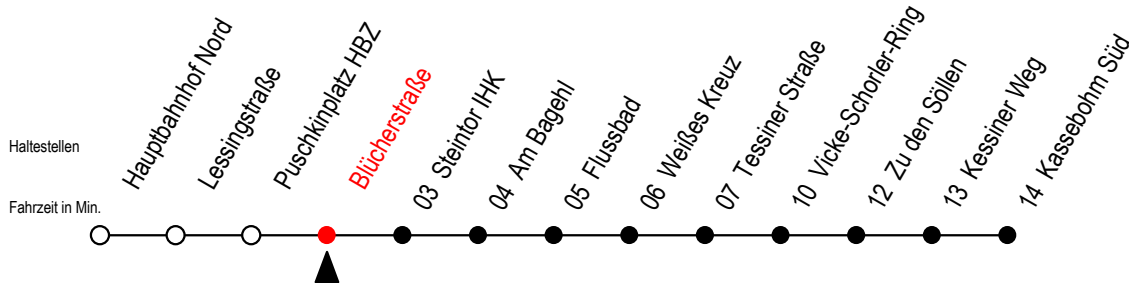

22 Blücherstraße

Gültig ab 28.08.2023

Alle Angaben ohne Gewähr

Richtung: Kassebohm Süd

Bitte beachten Sie auch die Linie 23

Uhr Montag - Freitag

Uhr Samstag

Uhr Sonntag - Feiertag

4	26	56	4	--	4	--		
5	26	56	5	--	5	--		
6	16	36	56	6	23	53		
7	16	36	56	7	23	53		
8	16	36	56	8	23	53		
9	16	36	56	9	21	51		
10	16	36	56	10	21	51		
11	16	36	56	11	21	51		
12	16	36	56	12	21	51		
13	16	36	56	13	21	51		
14	16	36	56	14	21	51		
15	16	36	56	15	21	51		
16	16	36	56	16	21	51		
17	16	36	56	17	21	51		
18	16	36	56	18	21	51		
19	21	51	19	21	51	19	23	53
20	21	51	20	21	51	20	23	53
21	23	53	21	23	53	21	23	53
22	23	53	22	23	53	22	23	53
23	23	53	23	23	53	23	23	53