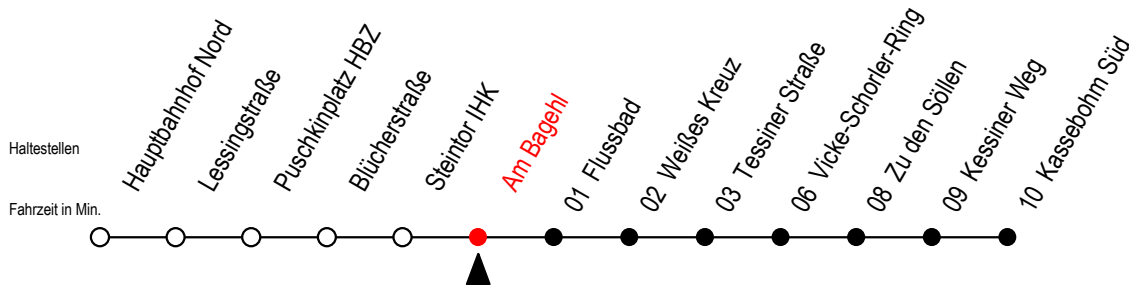

22 Am Bagehl

Gültig ab 28.08.2023

Alle Angaben ohne Gewähr

Richtung: Kassebohm Süd

Bitte beachten Sie auch die Linien 23 und 24

Uhr Montag - Freitag

Uhr Samstag

Uhr Sonntag - Feiertag

4	06 30	4	--	4	--
5	00 30 48	5	--	5	--
6	00 20 32 ^S 40 52 ^S	6	27 57	6	--
7	00 20 40	7	27 57	7	--
8	00 20 40	8	27 57	8	27 57
9	00 20 40	9	25 55	9	27 57
10	00 20 40	10	25 55	10	27 57
11	00 20 40	11	25 55	11	27 57
12	00 20 40	12	25 55	12	27 57
13	00 20 40	13	25 55	13	27 57
14	00 20 40	14	25 55	14	27 57
15	00 20 40	15	25 55	15	27 57
16	00 20 40	16	25 55	16	27 57
17	00 20 40	17	25 55	17	27 57
18	00 20 40	18	25 55	18	27 57
19	00 25 55	19	25 55	19	27 57
20	25 55	20	25 55	20	27 57
21	27 57	21	27 57	21	27 57
22	27 57	22	27 57	22	27 57
23	27 57	23	27 57	23	27 57

S = fährt an Schultagen - Ferienzeiten siehe Infoblatt