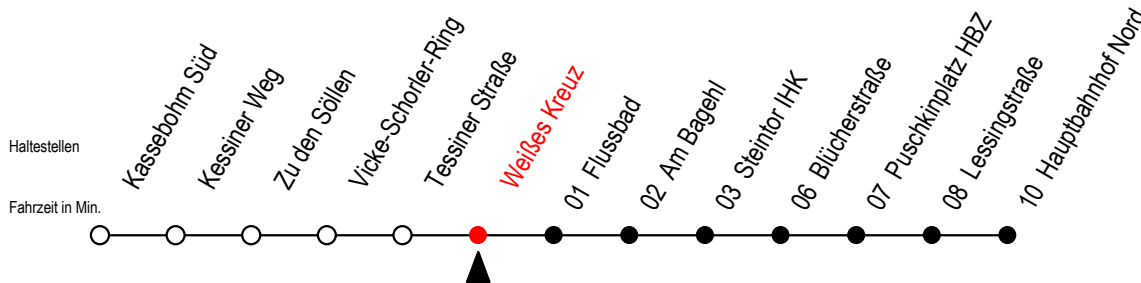

22 Weißes Kreuz

Gültig ab 28.08.2023

Alle Angaben ohne Gewähr

Richtung: Hauptbahnhof Nord

Bitte beachten Sie auch die Linien 23 und 24

Uhr Montag - Freitag

Uhr Samstag

Uhr Sonntag - Feiertag

4	26	56			4	--			4	--
5	26	49			5	59			5	--
6	09	29	49	59 ^{KS}	6	29	59		6	--
7	09	19 ^{MS}	29	49	7	29	59		7	59
8	09	29	49		8	29	59		8	29 59
9	09	29	49		9	29	59		9	29 59
10	09	29	49		10	29	59		10	29 59
11	09	29	49		11	29	59		11	29 59
12	09	29	49		12	29	59		12	29 59
13	09	29	49		13	29	59		13	29 59
14	09	29	49		14	29	59		14	29 59
15	09	29	49		15	29	59		15	29 59
16	09	29	49		16	29	59		16	29 59
17	09	29	49		17	29	59		17	29 59
18	09	29	59		18	29	59		18	29 59
19	29	59			19	29	59		19	29 59
20	29	59			20	29	59		20	29 59
21	29	59			21	29	59		21	29 59
22	29	59			22	29	59		22	29 59
23	29				23	29			23	29

S = fährt an Schultagen - Ferienzeiten siehe Infoblatt

K = fährt ab Hbf Nord als Li. 27 bis Schillingallee

M = fährt ab Hbf Nord als Li. 27 bis Mendelejewstraße