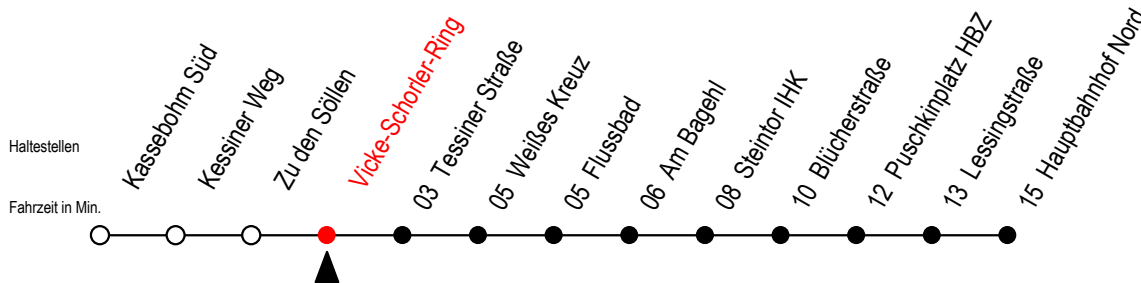

# 22 Vicke-Schorler-Ring

Gültig ab 28.08.2023

Alle Angaben ohne Gewähr

Richtung: Hauptbahnhof Nord

## Uhr Montag - Freitag