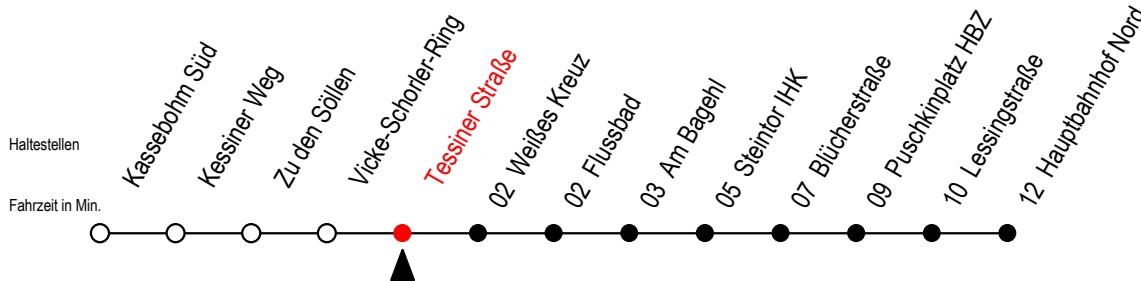

22 Tessiner Straße

Gültig ab 28.08.2023

Alle Angaben ohne Gewähr

Richtung: Hauptbahnhof Nord

Bitte beachten Sie auch die Linien 23 und 24

Uhr Montag - Freitag

Uhr Samstag

Uhr Sonntag - Feiertag

4	24	54				4	--			4	--	
5	24	48				5	57			5	--	
6	08	28	48	58 ^{KS}		6	27	57		6	--	
7	08	18 ^{MS}	28	48		7	27	57		7	57	
8	08	28	48			8	27	57		8	27	57
9	08	28	48			9	27	57		9	27	57
10	08	28	48			10	27	57		10	27	57
11	08	28	48			11	27	57		11	27	57
12	08	28	48			12	27	57		12	27	57
13	08	28	48			13	27	57		13	27	57
14	08	28	48			14	27	57		14	27	57
15	08	28	48			15	27	57		15	27	57
16	08	28	48			16	27	57		16	27	57
17	08	28	48			17	27	57		17	27	57
18	08	28	57			18	27	57		18	27	57
19	27	57				19	27	57		19	27	57
20	27	57				20	27	57		20	27	57
21	27	57				21	27	57		21	27	57
22	27	57				22	27	57		22	27	57
23	27					23	27			23	27	

S = fährt an Schultagen - Ferienzeiten siehe Infoblatt

K = fährt ab Hbf Nord als Li. 27 bis Schillingallee

M = fährt ab Hbf Nord als Li. 27 bis Mendelejewstraße