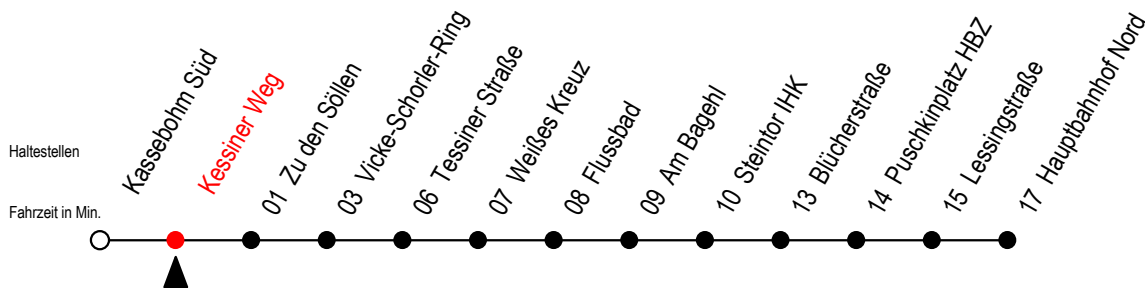

22 Kessiner Weg

Gültig ab 28.08.2023

Alle Angaben ohne Gewähr

Richtung: Hauptbahnhof Nord

Uhr Montag - Freitag

Uhr Samstag

Uhr Sonntag - Feiertag

4	19	49			4	--			4	--
5	19	42			5	52			5	--
6	02	22	42	52 ^{KS}	6	22	52		6	--
7	02	12 ^{MS}	22	42	7	22	52		7	52
8	02	22	42		8	22	52		8	22 52
9	02	22	42		9	22	52		9	22 52
10	02	22	42		10	22	52		10	22 52
11	02	22	42		11	22	52		11	22 52
12	02	22	42		12	22	52		12	22 52
13	02	22	42		13	22	52		13	22 52
14	02	22	42		14	22	52		14	22 52
15	02	22	42		15	22	52		15	22 52
16	02	22	42		16	22	52		16	22 52
17	02	22	42		17	22	52		17	22 52
18	02	22	52		18	22	52		18	22 52
19	22	52			19	22	52		19	22 52
20	22	52			20	22	52		20	22 52
21	22	52			21	22	52		21	22 52
22	22	52			22	22	52		22	22 52
23	22				23	22			23	22

S = fährt an Schultagen - Ferienzeiten siehe Infoblatt

K = fährt ab Hbf Nord als Li. 27 bis Schillingallee

M = fährt ab Hbf Nord als Li. 27 bis Mendelejewstraße