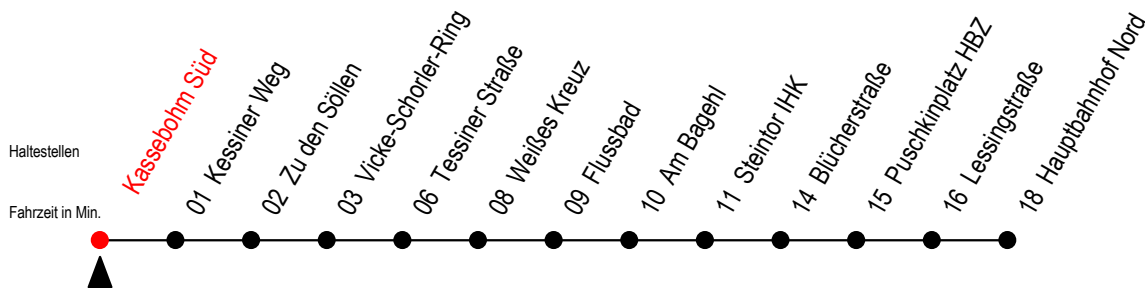

22 Kassebohm Süd

Gültig ab 28.08.2023

Alle Angaben ohne Gewähr

Richtung: Hauptbahnhof Nord

Uhr Montag - Freitag

Uhr Samstag

Uhr Sonntag - Feiertag

4	19	49				4	--				4	--	
5	19	42				5	52				5	--	
6	02	22	42	52 ^{KS}		6	22	52			6	--	
7	02	12 ^{MS}	22	42		7	22	52			7	52	
8	02	22	42			8	22	52			8	22	52
9	02	22	42			9	22	52			9	22	52
10	02	22	42			10	22	52			10	22	52
11	02	22	42			11	22	52			11	22	52
12	02	22	42			12	22	52			12	22	52
13	02	22	42			13	22	52			13	22	52
14	02	22	42			14	22	52			14	22	52
15	02	22	42			15	22	52			15	22	52
16	02	22	42			16	22	52			16	22	52
17	02	22	42			17	22	52			17	22	52
18	02	22	52			18	22	52			18	22	52
19	22	52				19	22	52			19	22	52
20	22	52				20	22	52			20	22	52
21	22	52				21	22	52			21	22	52
22	22	52				22	22	52			22	22	52
23	22					23	22				23	22	

S = fährt an Schultagen - Ferienzeiten siehe Infoblatt

K = fährt ab Hbf Nord als Li. 27 bis Schillingallee

M = fährt ab Hbf Nord als Li. 27 bis Mendelejewstraße