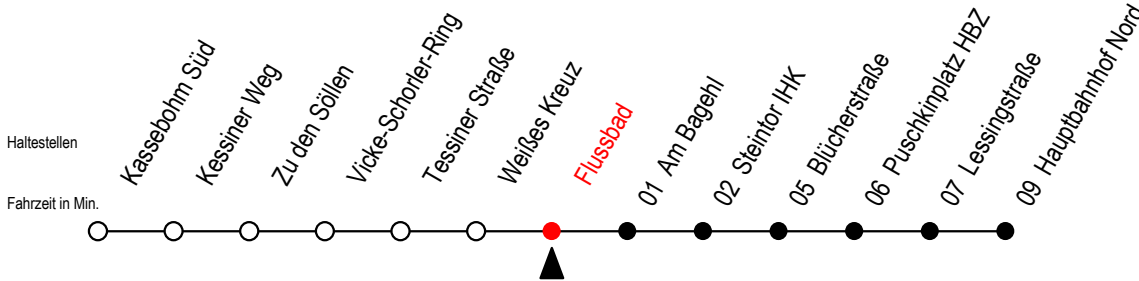

22 Flussbad

Gültig ab 28.08.2023

Alle Angaben ohne Gewähr

Richtung: Hauptbahnhof Nord

Bitte beachten Sie auch die Linien 23 und 24

Uhr Montag - Freitag				Uhr Samstag		Uhr Sonntag - Feiertag			
4	26	56		4	--	4	--		
5	26	50		5	59	5	--		
6	10	30	50	6	29	59	6	--	
7	00 ^{KS}	10	20 ^{MS} 30	7	29	59	7	59	
	50								
8	10	30	50	8	29	59	8	29	59
9	10	30	50	9	29	59	9	29	59
10	10	30	50	10	29	59	10	29	59
11	10	30	50	11	29	59	11	29	59
12	10	30	50	12	29	59	12	29	59
13	10	30	50	13	29	59	13	29	59
14	10	30	50	14	29	59	14	29	59
15	10	30	50	15	29	59	15	29	59
16	10	30	50	16	29	59	16	29	59
17	10	30	50	17	29	59	17	29	59
18	10	30	59	18	29	59	18	29	59
19	29	59		19	29	59	19	29	59
20	29	59		20	29	59	20	29	59
21	29	59		21	29	59	21	29	59
22	29	59		22	29	59	22	29	59
23	29			23	29		23	29	

S = fährt an Schultagen - Ferienzeiten siehe Infoblatt

K = fährt ab Hbf Nord als Li. 27 bis Schillingallee

M = fährt ab Hbf Nord als Li. 27 bis Mendelejewstraße