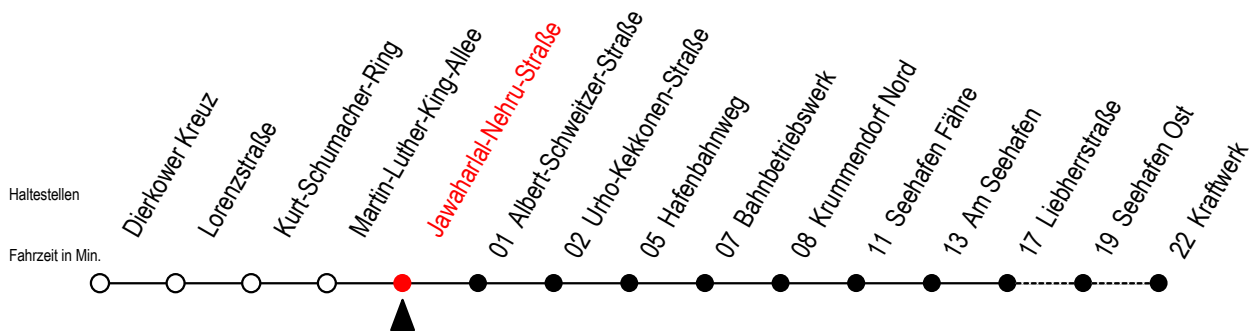

19 Jawaharlal-Nehru-Straße

Gültig ab 11.09.2023

Alle Angaben ohne Gewähr

Richtung: Liebherrstraße - mit Fahrten zum Kraftwerk

Bitte beachten Sie auch die Linie 49

Uhr Montag - Freitag

4	24
5	02 46
6	46 ^K
7	46
8	46 ^F
9	46 ^F
10	46 ^F
11	46 ^F
12	01 46
13	46
14	46
15	46 ^M
16	46
17	46
18	46

F = fährt bis Seehafen Fährre

K = fährt bis Kraftwerk

M = fährt Mo.-Do. bis Kraftwerk - freitags bis Liebherrstraße