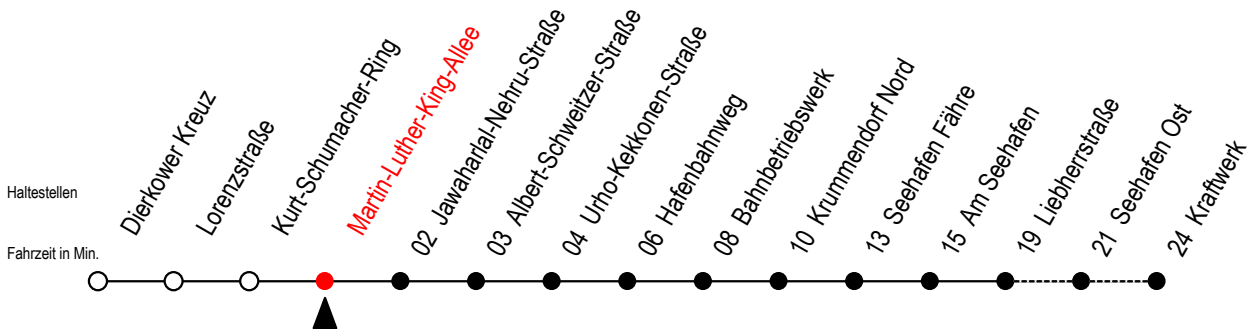

19 Martin-Luther-King-Allee

Gültig ab 11.09.2023

Alle Angaben ohne Gewähr

Richtung: Liebherrstraße - mit Fahrten zum Kraftwerk

Bitte beachten Sie auch die Linie 49

Uhr Montag - Freitag

4	23
5	01 45
6	45 ^K
7	45
8	44 ^F
9	44 ^F
10	44 ^F
11	44 ^F
12	00 45
13	45
14	45
15	45 ^M
16	45
17	45
18	45

F = fährt bis Seehafen Fähre

K = fährt bis Kraftwerk

M = fährt Mo.-Do. bis Kraftwerk - freitags bis Liebherrstraße