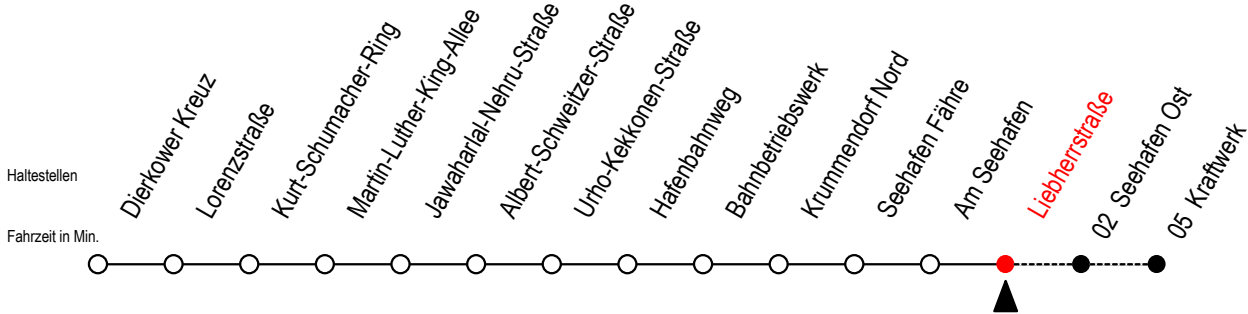

# 19 Liebherrstraße

Gültig ab 11.09.2023

Alle Angaben ohne Gewähr

Richtung: Kraftwerk

Bitte beachten Sie auch die Linie 49

## Uhr Montag - Donnerstag

<b>6</b>	36
<b>7</b>	06 <sup>K</sup>
<b>13</b>	--
<b>16</b>	06 <sup>M</sup>

K = fährt bis Kraftwerk

## Uhr Freitag

<b>6</b>	36
<b>7</b>	06 <sup>K</sup>
<b>13</b>	36
<b>16</b>	--

M = fährt Mo.-Do. bis Kraftwerk - freitags bis Liebherrstraße