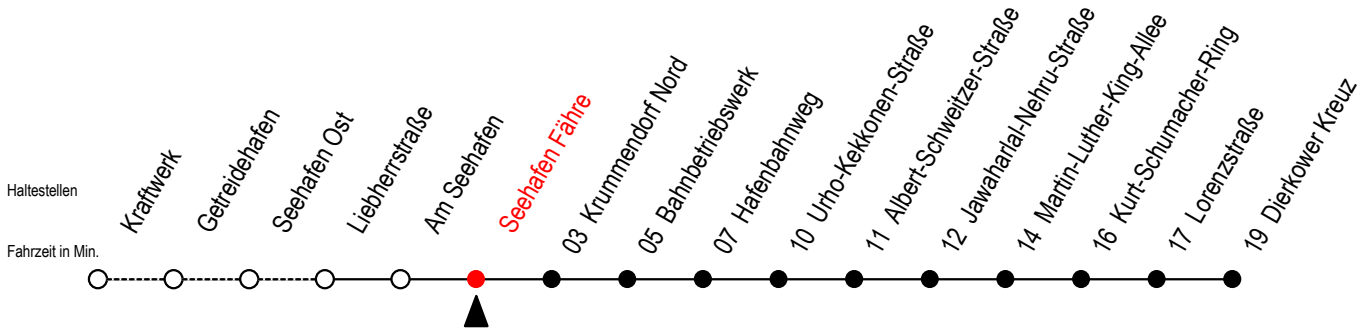

19 Seehafen Fähre

Gültig ab 11.09.2023

Alle Angaben ohne Gewähr

Richtung: Dierkower Kreuz

Bitte beachten Sie auch die Linie 49

Uhr Montag - Freitag

5	17	
6	01	
7	01	
8	01	46
9	01	
10	01	
11	01	
12	01	
13	01	
14	01	
15	01	
16	01	
17	01	
18	01	
19	01	27