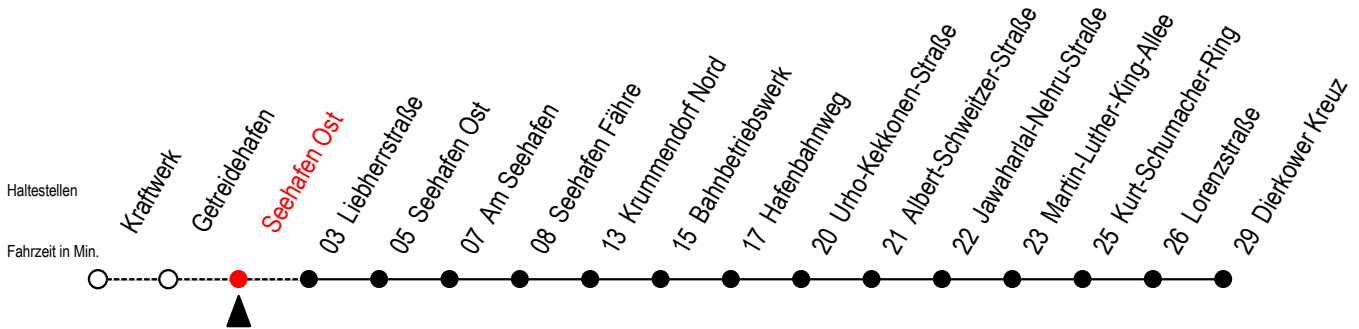

19 Seehafen Ost

Gültig ab 11.09.2023

Alle Angaben ohne Gewähr

Richtung: Seehafen Fähre - Dierkower Kreuz

Bitte beachten Sie auch die Linie 49

Uhr Montag - Donnerstag

Uhr Freitag

5	10	33 ^F	53	5	10	33 ^F	53
6	23 ^F	49		6	23 ^F	49	
7	19 ^F	53		7	19 ^F	53	
8	23 ^F	42		8	23 ^F	42	
12	23 ^F	53		12	23 ^F	53	
13	23 ^F	53		13	23 ^F	49	
14	23 ^F	53		14	23 ^F	53	
15	23 ^F	53		15	23 ^F	53	
16	19 ^F	53		16	23 ^F	53	
17	23 ^F	53		17	23 ^F	53	
18	23 ^F	53		18	23 ^F	53	
19	23			19	23		

F = fährt bis Seehafen Fähre