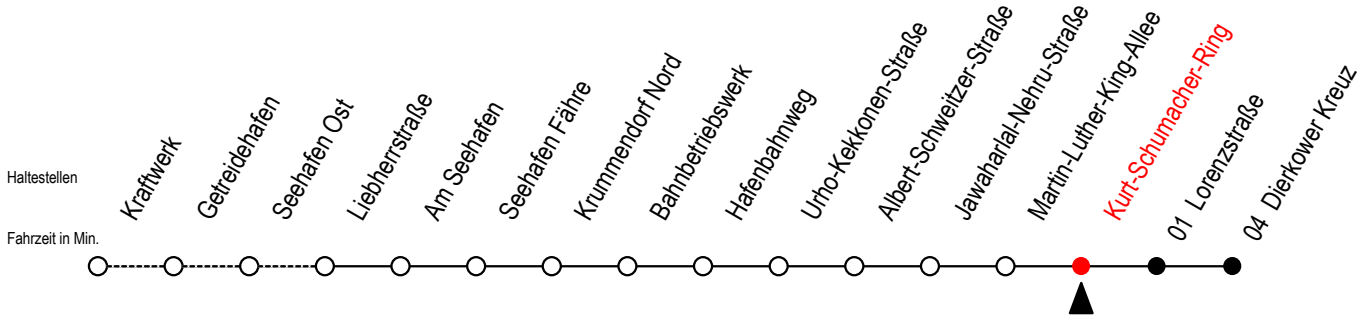

# 19 Kurt-Schumacher-Ring

Gültig ab 11.09.2023

Alle Angaben ohne Gewähr

Richtung: Dierkower Kreuz

Bitte beachten Sie auch die Linie 49

## Uhr Montag - Freitag

5	32
6	16
7	16
8	16
9	01 16
10	16
11	16
12	16
13	16
14	16
15	16
16	16
17	16
18	16
19	16 42