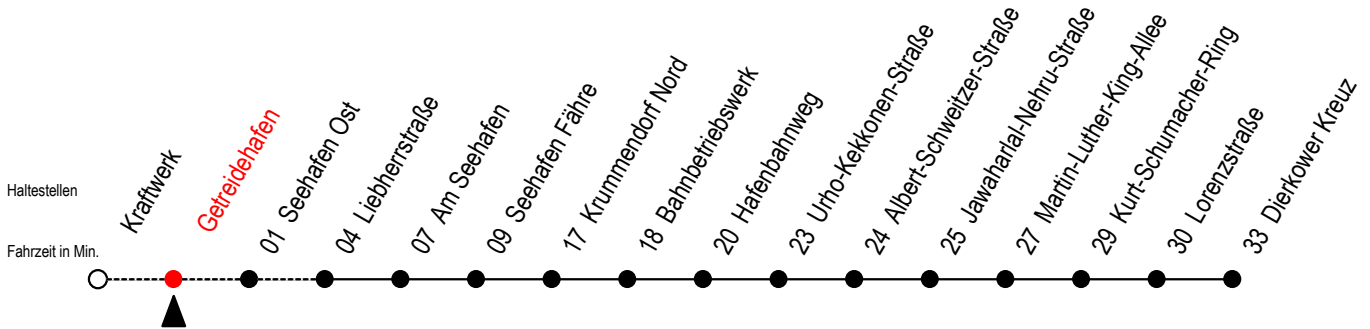

19 Getreidehafen

Gültig ab 11.09.2023

Alle Angaben ohne Gewähr

Richtung: Seehafen Fähre - Dierkower Kreuz

Uhr Montag - Donnerstag

6	48
7	18 ^F
13	--
16	18 ^F

Uhr Freitag

6	48
7	18 ^F
13	48
16	--

F = fährt bis Seehafen Fähre