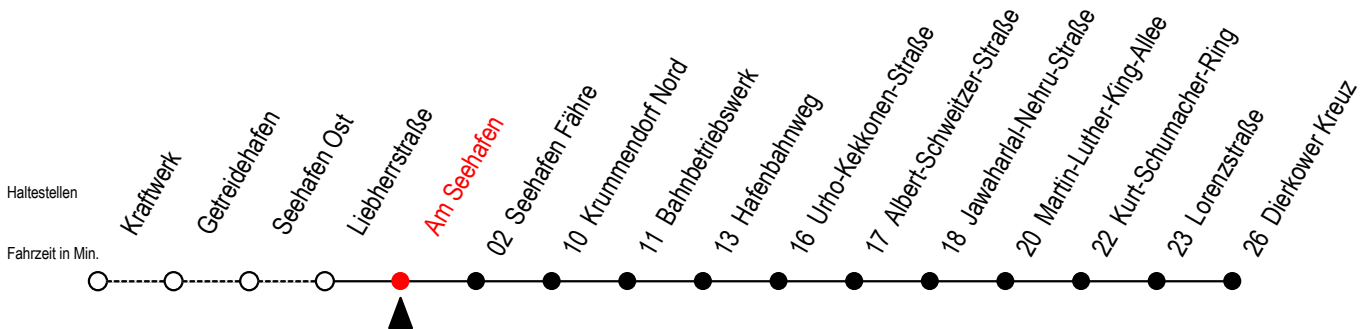

19 Am Seehafen

Gültig ab 11.09.2023

Alle Angaben ohne Gewähr

Richtung: Seehafen Fähre - Dierkower Kreuz

Bitte beachten Sie auch die Linie 49

Uhr Montag - Freitag

5	12	35 ^F	55
6	25 ^F	55	
7	25 ^F	55	
8	25 ^F	44	
12	25 ^F	55	
13	25 ^F	55	
14	25 ^F	55	
15	25 ^F	55	
16	25 ^F	55	
17	25 ^F	55	
18	25 ^F	55	
19	25		

F = fährt bis Seehafen Fähre