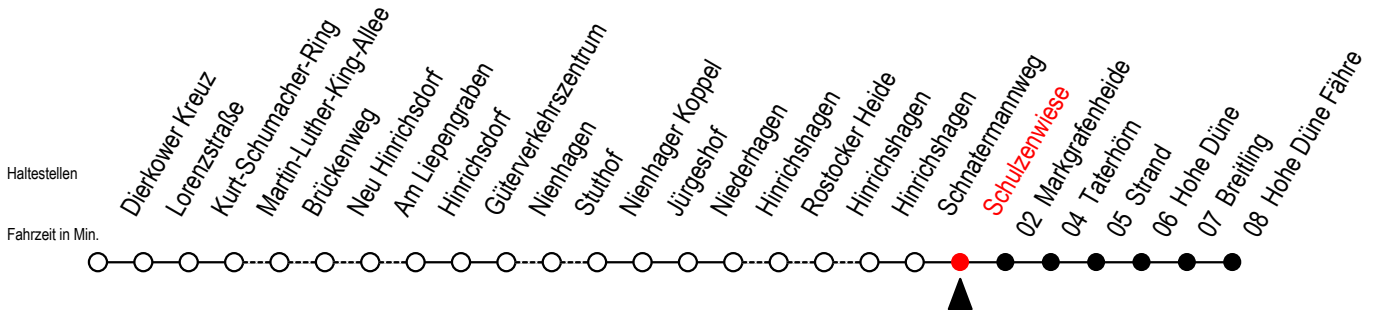

18 Schulzenwiese

Gültig ab 03.01.2023

Alle Angaben ohne Gewähr

Richtung: Hohe Düne Fähre

bitte auch Linie 17 beachten

Uhr Montag - Freitag

4	17
5	--
6	06 57
7	56
8	57
9	56
10	57
11	57
12	57
13	56
14	57
15	57
16	57
17	57
18	57
19	57
22	17

Uhr Samstag - Sonntag - Feiertag

4	--
5	17
6	--
7	57 ^S
8	57
9	57
10	17 ^F 57
11	57
12	57
13	57
14	57
15	57
16	57
17	57
18	57
19	57
22	17

F = fährt vom 01.07. bis 27.08.2023

S = fährt am Samstag - nicht Sonn - und Feiertag