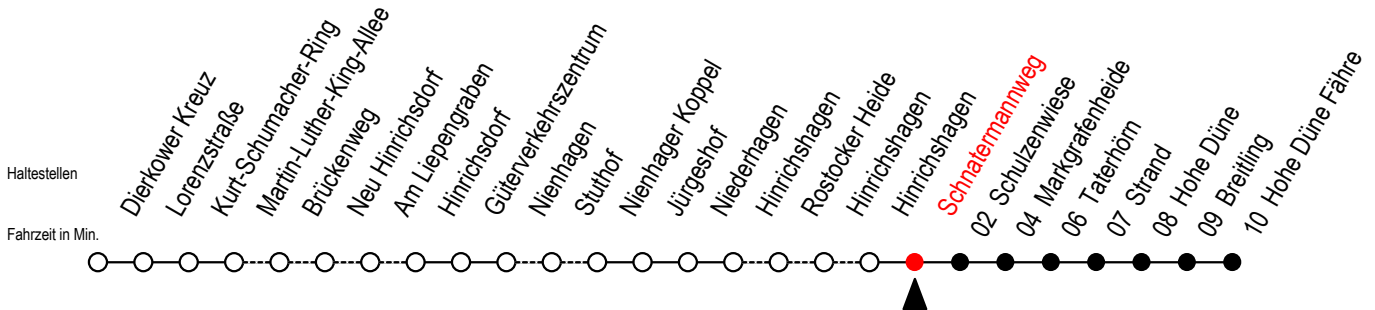

18 Schnatermannweg

Gültig ab 03.01.2023

Alle Angaben ohne Gewähr

Richtung: Hohe Düne Fähre

bitte auch Linie 17 beachten

Uhr Montag - Freitag

4	15
5	--
6	04 54
7	54
8	54
9	54
10	54
11	54
12	54
13	54
14	54
15	54
16	54
17	54
18	54
19	54
22	15

Uhr Samstag - Sonntag - Feiertag

4	--
5	15
6	--
7	54 ^S
8	54
9	54
10	14 ^F 54
11	54
12	54
13	54
14	54
15	54
16	54
17	54
18	54
19	54
22	15

F = fährt vom 01.07. bis 27.08.2023

S = fährt am Samstag - nicht Sonn - und Feiertag