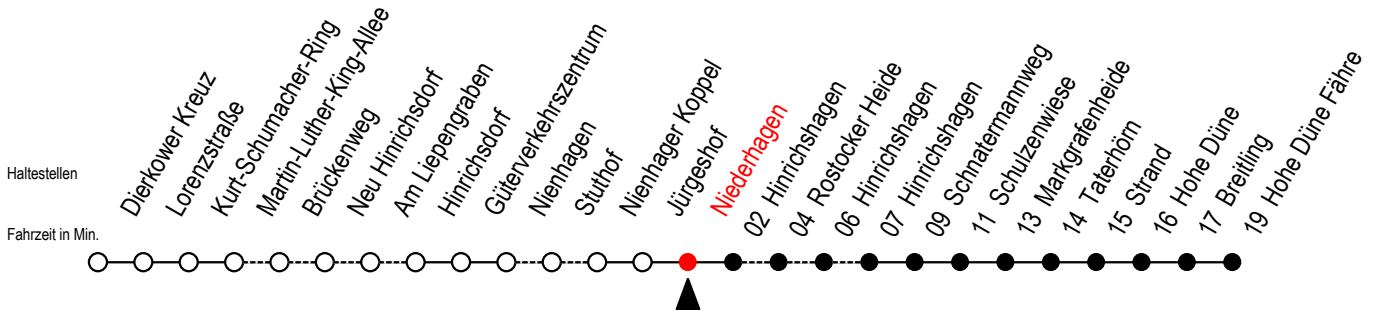

18 Niederhagen

Gültig ab 03.01.2023

Alle Angaben ohne Gewähr

Richtung: Hohe Düne Fähre

Uhr Montag - Freitag

4	12
5	--
6	00 45 ^R
7	50
8	51
9	50
10	51
11	51
12	51
13	50
14	51
15	51
16	51
17	51
18	51
19	51
22	11

Uhr Samstag - Sonntag - Feiertag

4	--
5	11
6	--
7	51 ^S
8	51
9	51
10	11 ^F 51
11	51
12	51
13	51
14	51
15	51
16	51
17	51
18	51
19	51
22	11

R = fährt über Rostocker Heide

F = fährt vom 01.07. bis 27.08.2023

S = fährt am Samstag - nicht Sonn- und Feiertag