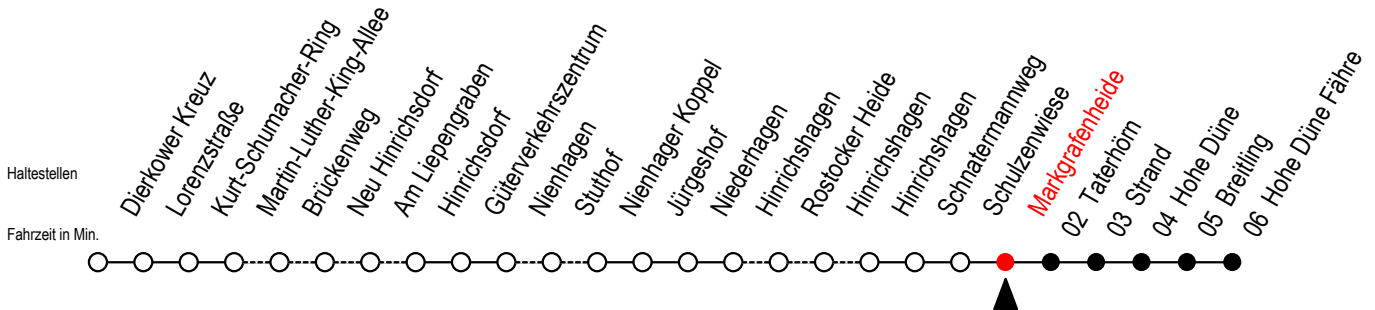

18 Markgrafenheide

Gültig ab 03.01.2023

Alle Angaben ohne Gewähr

Richtung: Hohe Düne Fähre

bitte auch Linie 17 beachten

Uhr Montag - Freitag

4	19
5	--
6	09 59
7	59
8	59
9	59
10	59
11	59
12	59
13	59
14	59
15	59
16	59
17	59
18	59
19	59
22	19

Uhr Samstag - Sonntag - Feiertag

4	--
5	19
6	--
7	59 ^S
8	59
9	59
10	19 ^F 59
11	59
12	59
13	59
14	59
15	59
16	59
17	59
18	59
19	59
22	19

F = fährt vom 01.07. bis 27.08.2023

S = fährt am Samstag - nicht Sonn - und Feiertag