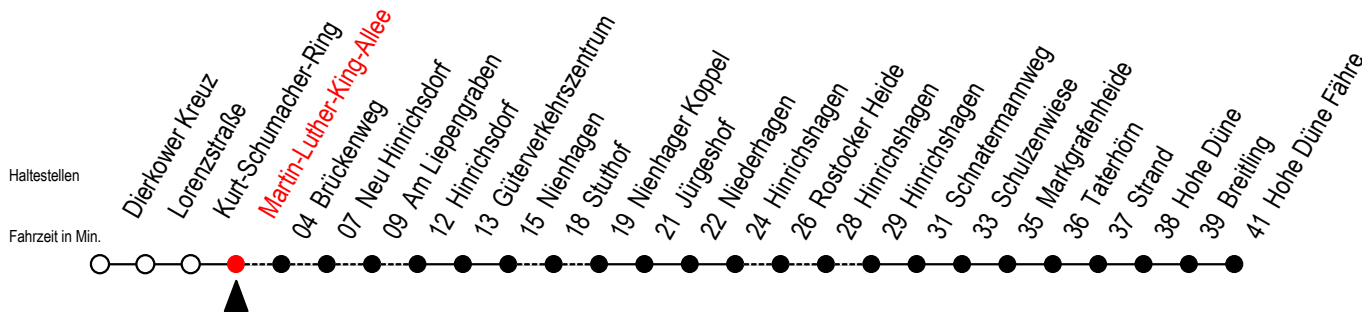

18 Martin-Luther-King-Allee

Gültig ab 03.01.2023

Alle Angaben ohne Gewähr

Richtung: Hohe Düne Fähre

bitte auch Linie 16 beachten

Uhr Montag - Freitag

Uhr Samstag - Sonntag - Feiertag

3	55 ^L	3	--
4	--	4	57
5	40 ^L	5	--
6	25 ^{LR}	6	--
7	30 ^L	7	31 ^{SX}
8	24 ^{WLX}	8	34
9	30 ^L	9	31 ^X 54 ^F
10	31 ^X	10	34
11	34	11	31 ^X
12	31 ^X	12	34
13	28 ^{LX}	13	31 ^X
14	31 ^X	14	34
15	31 ^X	15	31 ^X
16	34	16	34
17	34	17	31 ^X
18	31 ^X	18	34
19	31 ^X	19	31 ^X
21	52 ^X	21	52 ^X

L = fährt über Am Liepengraben

W = fährt über Brückenweg

F = fährt vom 01.07. bis 27.08.2023

R = fährt über Rostocker Heide

X = fährt über Stuthof

S = fährt am Samstag - nicht Sonn - und Feiertag