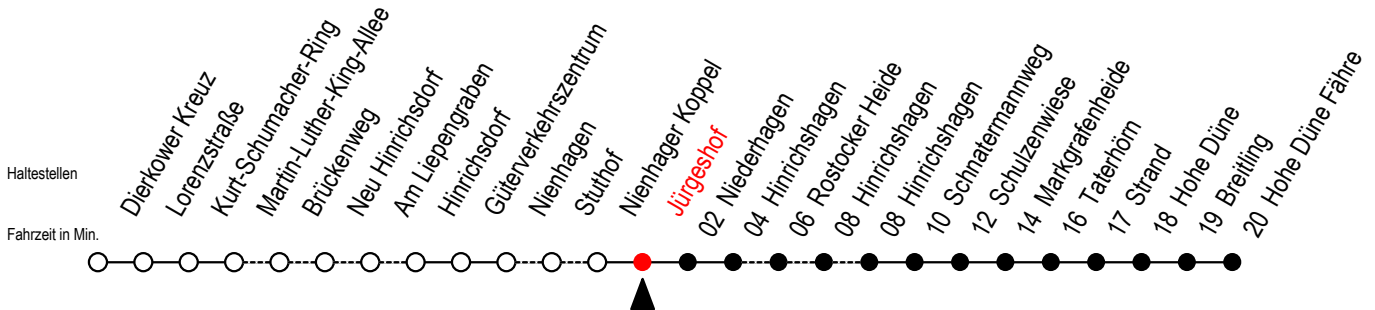

18 Jürgeshof

Gültig ab 03.01.2023

Alle Angaben ohne Gewähr

Richtung: Hohe Düne Fähre

Uhr Montag - Freitag

4	10
5	58
6	43 ^R
7	48
8	49
9	48
10	49
11	49
12	49
13	49
14	49
15	49
16	49
17	49
18	49
19	49
22	09

Uhr Samstag - Sonntag - Feiertag

4	--
5	09
6	--
7	49 ^S
8	49
9	49
10	09 ^F 49
11	49
12	49
13	49
14	49
15	49
16	49
17	49
18	49
19	49
22	09

R = fährt über Rostocker Heide

F = fährt vom 01.07. bis 27.08.2023

S = fährt am Samstag - nicht Sonn- und Feiertag