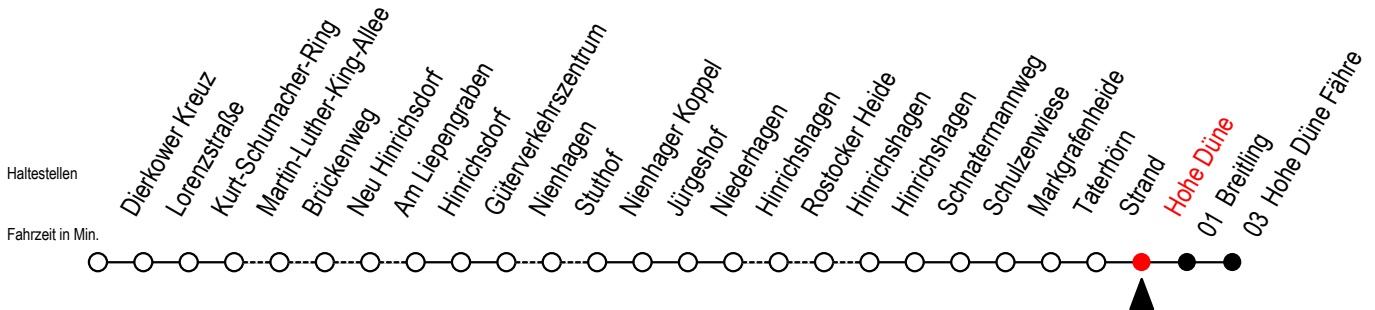

# 18 Hohe Düne

Gültig ab 03.01.2023

Alle Angaben ohne Gewähr

Richtung: Hohe Düne Fähre

bitte auch Linie 17 beachten

## Uhr Montag - Freitag

4	22
5	--
6	12
7	02
8	02
9	02
10	02
11	02
12	02
13	02
14	02
15	02
16	02
17	02
18	02
19	02
20	02
22	22

## Uhr Samstag - Sonntag - Feiertag

4	--
5	22
6	--
7	--
8	02 <sup>S</sup>
9	02
10	02 22 <sup>F</sup>
11	02
12	02
13	02
14	02
15	02
16	02
17	02
18	02
19	02
20	02
22	22

F = fährt vom 01.07. bis 27.08.2023

S = fährt am Samstag - nicht Sonn - und Feiertag