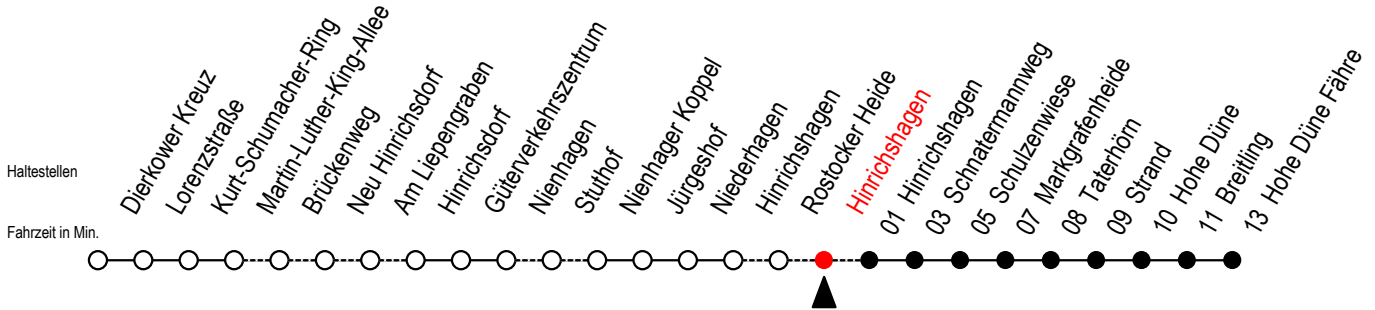

18 Hinrichshagen

Gültig ab 03.01.2023

Alle Angaben ohne Gewähr

Richtung: Hohe Düne Fähre

bitte auch Linie 17 beachten

Uhr Montag - Freitag

6 | 51