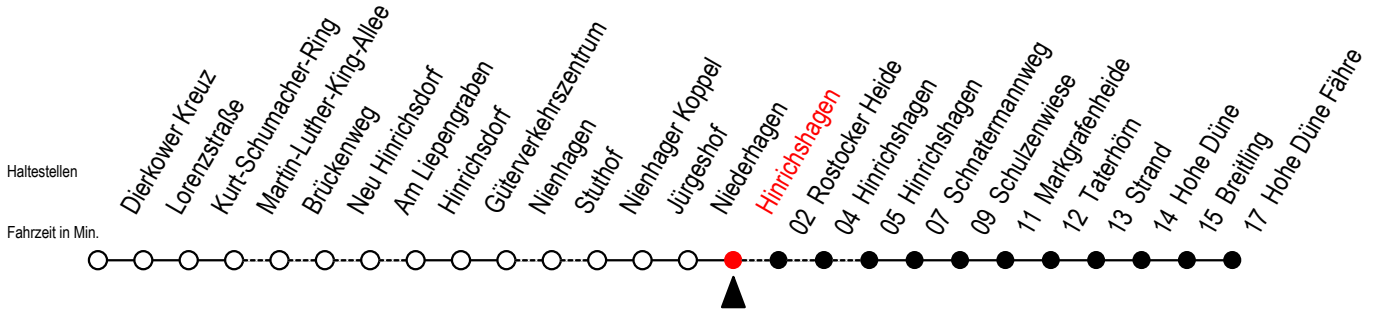

18 Hinrichshagen

Gültig ab 03.01.2023

Alle Angaben ohne Gewähr

Richtung: Hohe Düne Fähre

bitte auch Linie 17 beachten

Uhr Montag - Freitag

6 | 47^R

R = fährt über Rostocker Heide