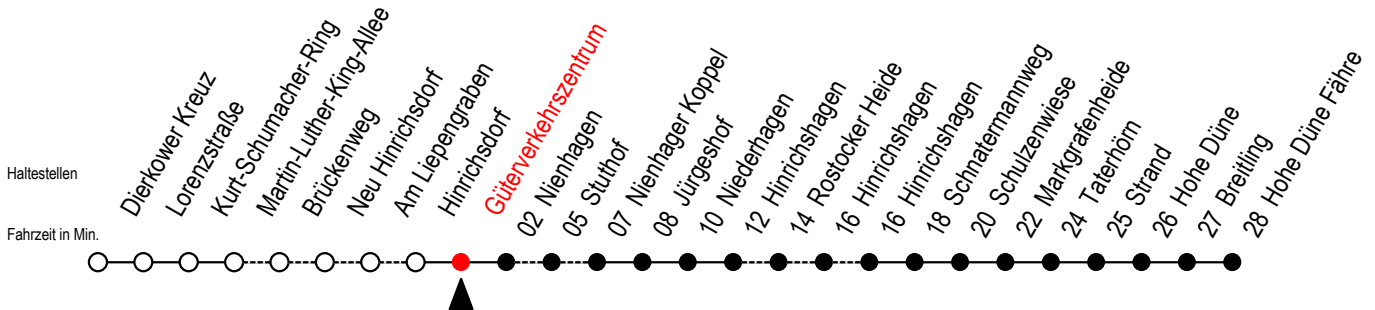

18 Güterverkehrszentrum

Gültig ab 03.01.2023

Alle Angaben ohne Gewähr

Richtung: Hohe Düne Fähre

bitte auch Linie 16 beachten

Uhr Montag - Freitag

4	04
5	52
6	37 ^R
7	42
8	39 ^X
9	42
10	39 ^X
11	42
12	39 ^X
13	39 ^X
14	39 ^X
15	39 ^X
16	42
17	42
18	39 ^X
19	39 ^X
22	00 ^X

Uhr Samstag - Sonntag - Feiertag

4	--
5	03
6	--
7	39 ^{SX}
8	42
9	39 ^X
10	02 ^F 42
11	39 ^X
12	42
13	39 ^X
14	42
15	39 ^X
16	42
17	39 ^X
18	42
19	39 ^X
22	00 ^X

R = fährt über Rostocker Heide

F = fährt vom 01.07. bis 27.08.2023

X = fährt über Stuthof

S = fährt am Samstag - nicht Sonn - und Feiertag