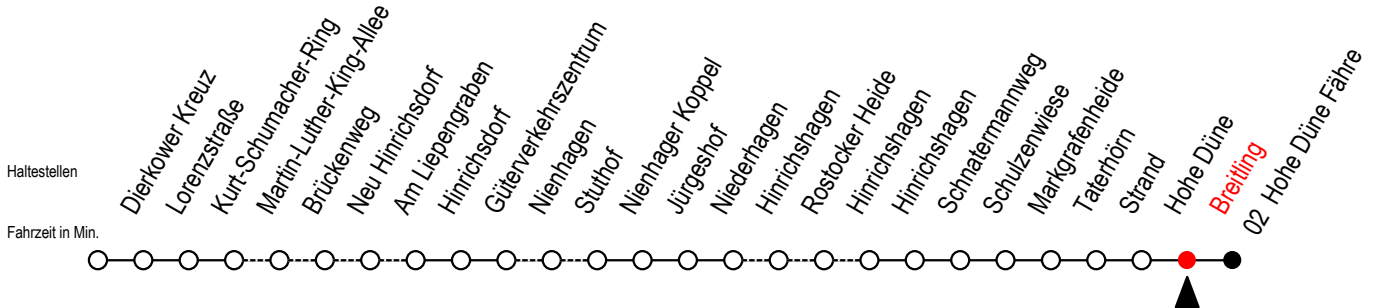

18 Breitling

Gültig ab 03.01.2023

Alle Angaben ohne Gewähr

Richtung: Hohe Düne Fähre

bitte auch Linie 17 beachten

Uhr Montag - Freitag

Uhr Samstag - Sonntag - Feiertag

| | | | |
|----|----|----|--------------------|
| 4 | 24 | 4 | -- |
| 5 | -- | 5 | 23 |
| 6 | 13 | 6 | -- |
| 7 | 03 | 7 | -- |
| 8 | 03 | 8 | 03 ^S |
| 9 | 03 | 9 | 03 |
| 10 | 03 | 10 | 03 23 ^F |
| 11 | 03 | 11 | 03 |
| 12 | 03 | 12 | 03 |
| 13 | 03 | 13 | 03 |
| 14 | 03 | 14 | 03 |
| 15 | 03 | 15 | 03 |
| 16 | 03 | 16 | 03 |
| 17 | 03 | 17 | 03 |
| 18 | 03 | 18 | 03 |
| 19 | 03 | 19 | 03 |
| 20 | 03 | 20 | 03 |
| 22 | 23 | 22 | 23 |

F = fährt vom 01.07. bis 27.08.2023

S = fährt am Samstag - nicht Sonn - und Feiertag