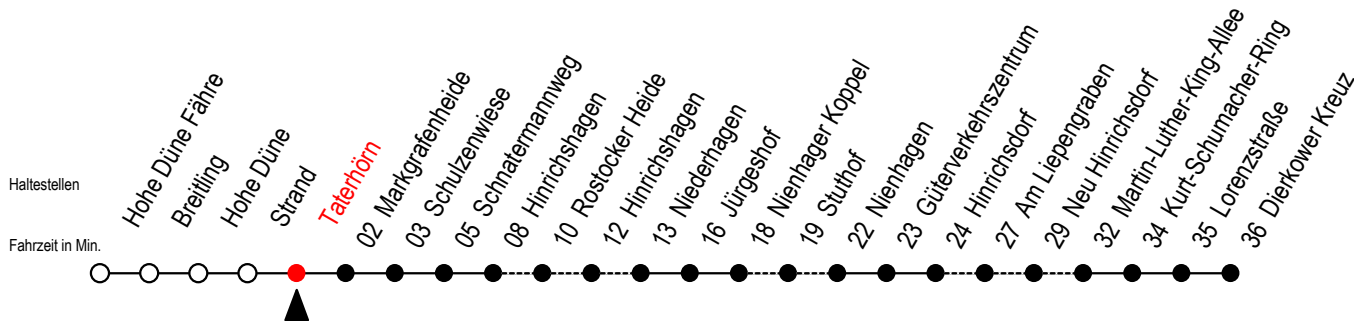

18 Taterhörn

Gültig ab 03.01.2023

Alle Angaben ohne Gewähr

Richtung: Dierkower Kreuz über Markgrafenheide

bitte auch Linie 17 beachten

Uhr Montag - Freitag

5	51
6	51 ^X
7	51
8	51 ^X
9	51
10	51 ^X
11	51
12	51 ^L
13	51 ^L
14	51 ^L
15	51 ^L
16	51 ^L
17	51 ^L
18	51 ^R
19	51
21	51 ^L
0	11

Uhr Samstag - Sonntag - Feiertag

5	--
6	--
7	51 ^{SX}
8	51
9	51 ^X
10	51
11	51 ^X
12	51
13	51 ^X
14	51
15	51 ^X
16	51
17	51 ^X
18	51
19	31 ^F 51 ^X
21	51
0	11

X = fährt über Stuthof

R = fährt über Rostocker Heide

S = fährt am Samstag - nicht Sonn - und Feiertag

L = fährt über Am Liepengraben

F = fährt vom 01.07. bis 27.08.2023