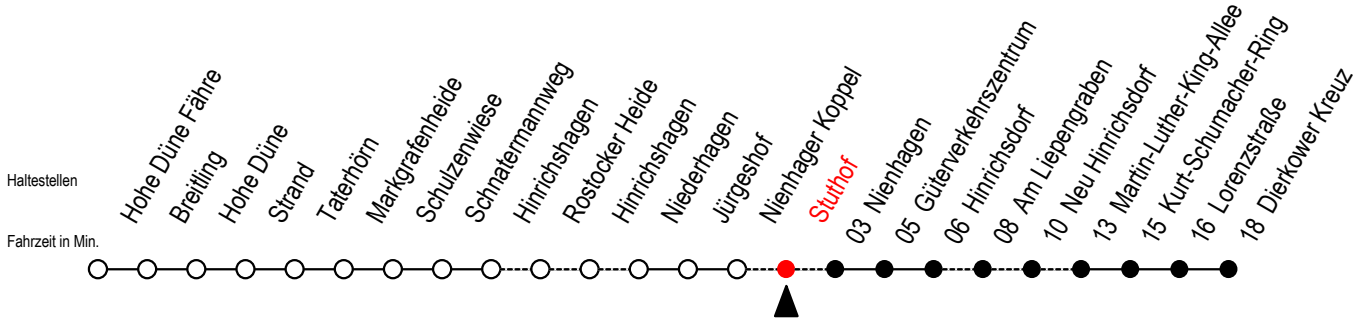

18 Stuthof

Gültig ab 03.01.2023

Alle Angaben ohne Gewähr

Richtung: Dierkower Kreuz

bitte auch Linie 16 beachten

Uhr Montag - Freitag

7	06
8	--
9	06
10	--
11	06
12	--
14	--
16	--
18	--
20	--

Uhr Samstag - Sonntag - Feiertag

7	--
8	06 ^S
9	--
10	06
11	--
12	06
14	06
16	06
18	06
20	06

S = fährt am Samstag - nicht Sonn - und Feiertag