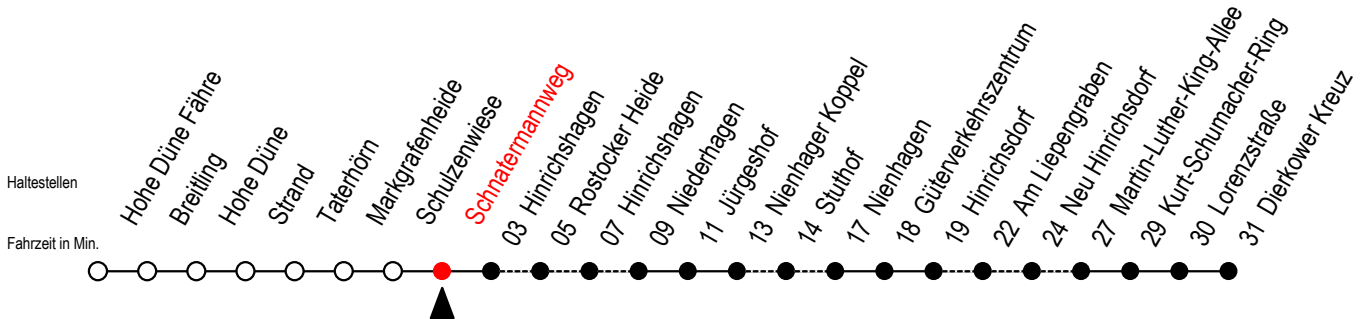

18 Schnatermannweg

Gültig ab 03.01.2023

Alle Angaben ohne Gewähr

Richtung: Dierkower Kreuz

bitte auch Linie 17 beachten

Uhr Montag - Freitag

5	55
6	56 ^X
7	56
8	56 ^X
9	56
10	56 ^X
11	56
12	56 ^L
13	56 ^L
14	56 ^L
15	56 ^L
16	56 ^L
17	56 ^L
18	56 ^R
19	56
21	55 ^L
0	15

Uhr Samstag - Sonntag - Feiertag

5	--
6	--
7	56 ^{SX}
8	56
9	56 ^X
10	56
11	56 ^X
12	56
13	56 ^X
14	56
15	56 ^X
16	56
17	56 ^X
18	56
19	36 ^F 56 ^X
21	55
0	15

X = fährt über Stuthof

R = fährt über Rostocker Heide

S = fährt am Samstag - nicht Sonn - und Feiertag

L = fährt über Am Liepengraben

F = fährt vom 01.07. bis 27.08.2023