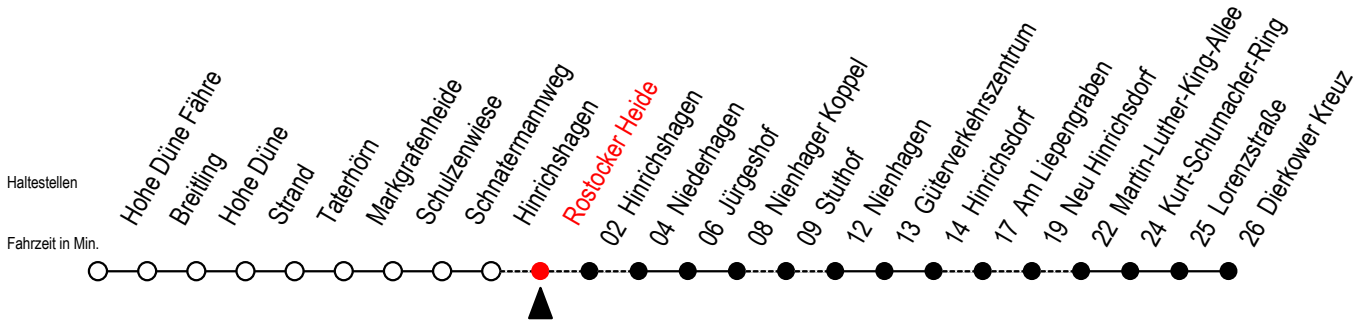

18 Rostocker Heide

Gültig ab 03.01.2023

Alle Angaben ohne Gewähr

Richtung: Dierkower Kreuz

Uhr Montag - Freitag

19 | 01