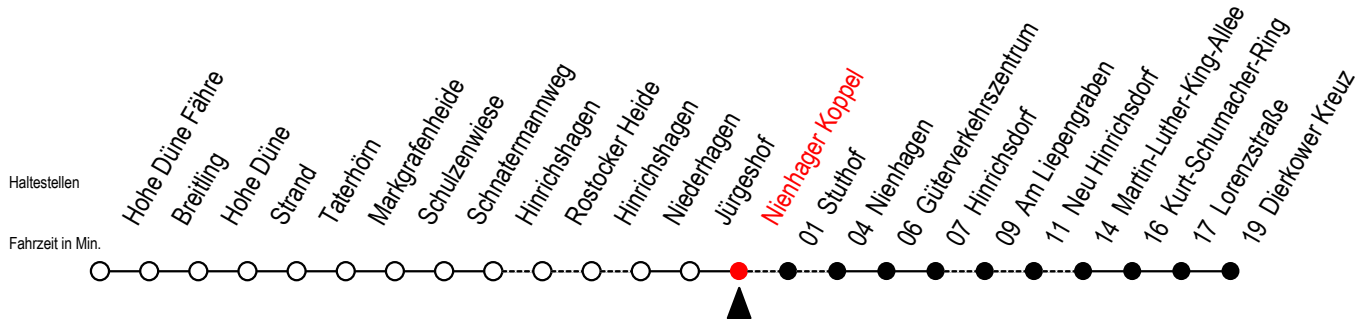

18 Nienhager Koppel

Gültig ab 03.01.2023

Alle Angaben ohne Gewähr

Richtung: Dierkower Kreuz

Uhr Montag - Freitag

6	03
7	04 ^X
8	04
9	04 ^X
10	04
11	04 ^X
12	04
13	04 ^L
14	04 ^L
15	04 ^L
16	04 ^L
17	04 ^L
18	04 ^L
19	09
20	04
22	03 ^L
0	23

Uhr Samstag - Sonntag - Feiertag

6	--
7	--
8	04 ^{SX}
9	04
10	04 ^X
11	04
12	04 ^X
13	04
14	04 ^X
15	04
16	04 ^X
17	04
18	04 ^X
19	04 44 ^F
20	04 ^X
22	03
0	23

X = fährt über Stuthof

F = fährt vom 01.07. bis 27.08.2023

L = fährt über Am Liepengraben

S = fährt am Samstag - nicht Sonn- und Feiertag