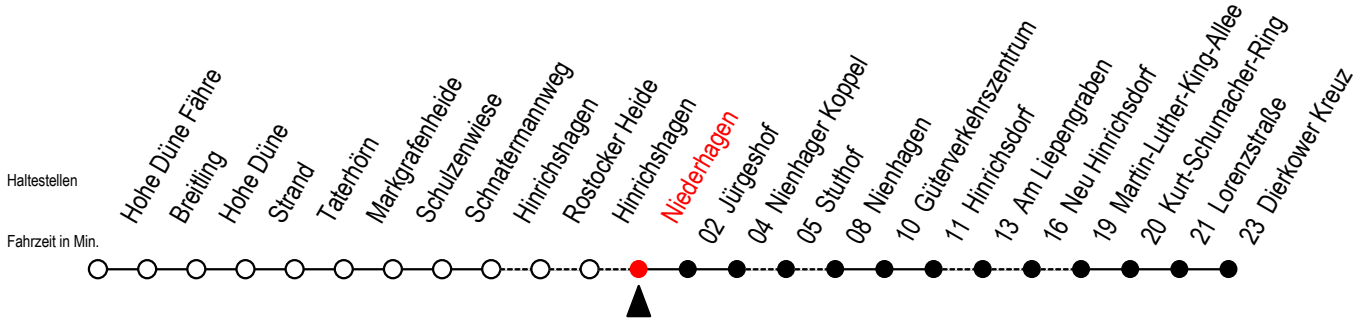

# 18 Niederhagen

Gültig ab 03.01.2023

Alle Angaben ohne Gewähr

Richtung: Dierkower Kreuz

## Uhr Montag - Freitag

5	59
7	00 <sup>X</sup>
8	00
9	00 <sup>X</sup>
10	00
11	00 <sup>X</sup>
12	00
13	00 <sup>L</sup>
14	00 <sup>L</sup>
15	00 <sup>L</sup>
16	00 <sup>L</sup>
17	00 <sup>L</sup>
18	00 <sup>L</sup>
19	05
20	00
21	59 <sup>L</sup>
0	19

## Uhr Samstag - Sonntag - Feiertag

5	--
7	--
8	00 <sup>SX</sup>
9	00
10	00 <sup>X</sup>
11	00
12	00 <sup>X</sup>
13	00
14	00 <sup>X</sup>
15	00
16	00 <sup>X</sup>
17	00
18	00 <sup>X</sup>
19	00 40 <sup>F</sup>
20	00 <sup>X</sup>
21	59
0	19

X = fährt über Stuthof

F = fährt vom 01.07. bis 27.08.2023

L = fährt über Am Liepengraben

S = fährt am Samstag - nicht Sonn- und Feiertag