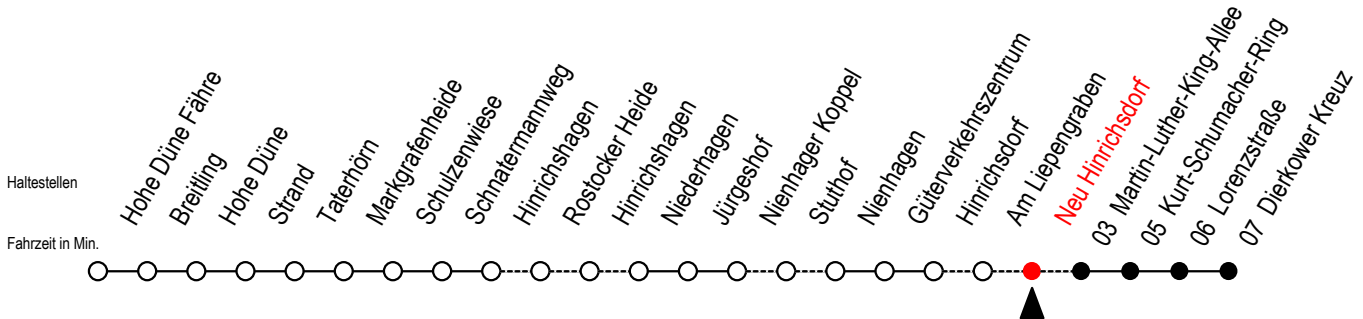

18 Neu Hinrichsdorf

Gültig ab 03.01.2023

Alle Angaben ohne Gewähr

Richtung: Dierkower Kreuz

bitte auch Linie 16 beachten

Uhr Montag - Freitag

6	10
7	15
8	13
9	15
10	13
11	15
12	13
13	16
14	16
15	16
16	16
17	16
18	16
19	17
20	13
22	13
0	30

Uhr Samstag - Sonntag - Feiertag

6	--
7	--
8	15 ^S
9	13
10	15
11	13
12	15
13	13
14	15
15	13
16	15
17	13
18	15
19	13 53 ^F
20	15
22	10
0	30

F = fährt vom 01.07. bis 27.08.2023

S = fährt am Samstag - nicht Sonn - und Feiertag