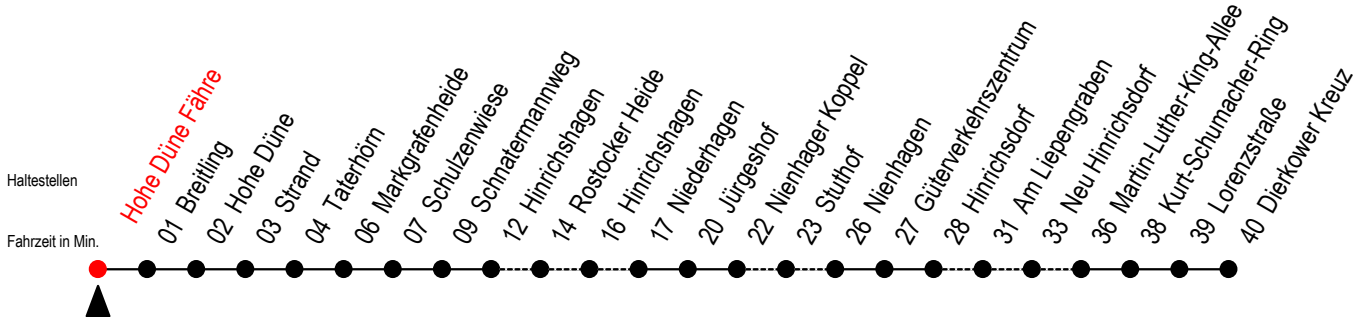

18 Hohe Düne Fähre

Gültig ab 03.01.2023

Alle Angaben ohne Gewähr

Richtung: Dierkower Kreuz über Markgrafenhöhe

bitte auch Linie 17 beachten

Uhr Montag - Freitag

5	47
6	47 ^X
7	47
8	47 ^X
9	47
10	47 ^X
11	47
12	47 ^L
13	47 ^L
14	47 ^L
15	47 ^L
16	47 ^L
17	47 ^L
18	47 ^R
19	47
21	47 ^L
0	07

Uhr Samstag - Sonntag - Feiertag

5	--
6	--
7	47 ^{SX}
8	47
9	47 ^X
10	47
11	47 ^X
12	47
13	47 ^X
14	47
15	47 ^X
16	47
17	47 ^X
18	47
19	27 ^F 47 ^X
21	47
0	07

X = fährt über Stuthof

R = fährt über Rostocker Heide

S = fährt am Samstag - nicht Sonn- und Feiertag

L = fährt über Am Liepengraben

F = fährt vom 01.07. bis 27.08.2023