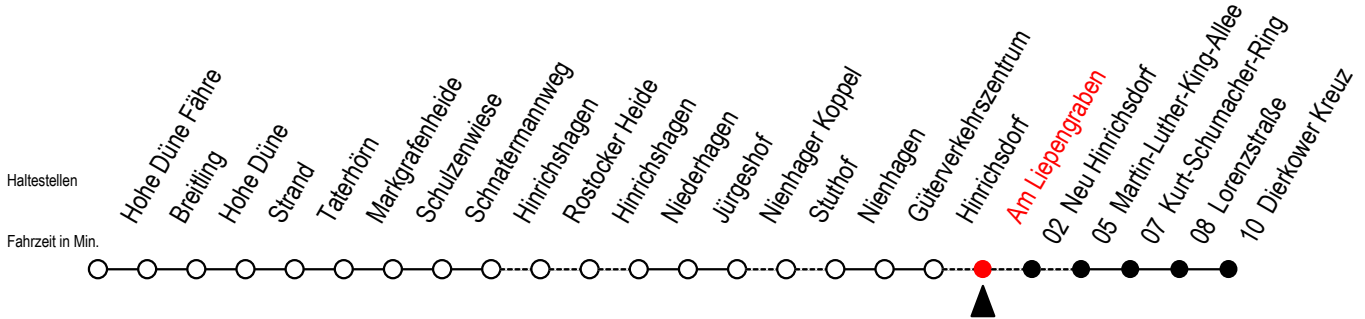

18 Am Liepengraben

Gültig ab 03.01.2023

Alle Angaben ohne Gewähr

Richtung: Dierkower Kreuz

bitte auch Linie 16 beachten

Uhr Montag - Freitag

13	13
14	13
15	13
16	13
17	13
18	13
22	11