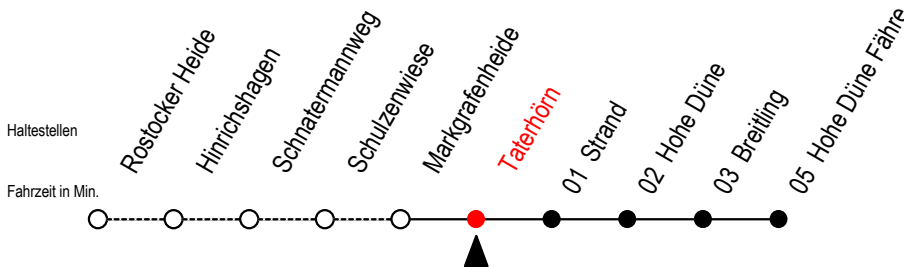

# 17 Taterhörn

Gültig ab 03.01.2023

Alle Angaben ohne Gewähr

Richtung: Hohe Düne Fähre

Bitte beachten Sie auch die Linie 18

X = fährt vom 01.07. bis 27.08.2023