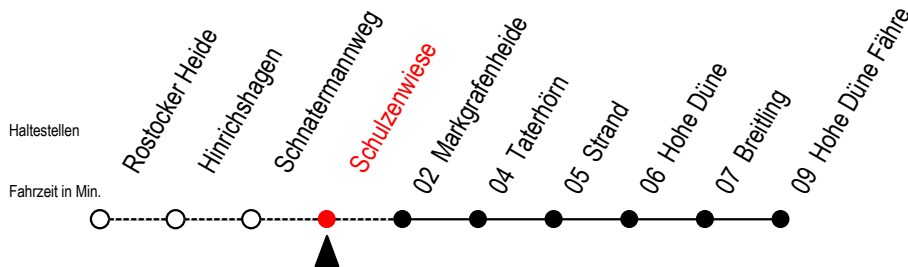

17 Schulzenwiese

Gültig ab 03.01.2023

Alle Angaben ohne Gewähr

Richtung: Hohe Düne Fähre

Bitte beachten Sie auch die Linie 18

Uhr Montag - Freitag

6	37
8	--
13	27
15	27

Uhr Samstag

6	37 [#]
8	--
13	--
15	--

Uhr Sonntag - Feiertag

6	37 [#]
8	17 [#]
13	--
15	--

= Fahren bei Bedarf zwischen Rostocker Heide und Markgrafenheide
Fahren bei Bedarf - bitte bis spätestens 30 Min. vor der Abfahrt unter