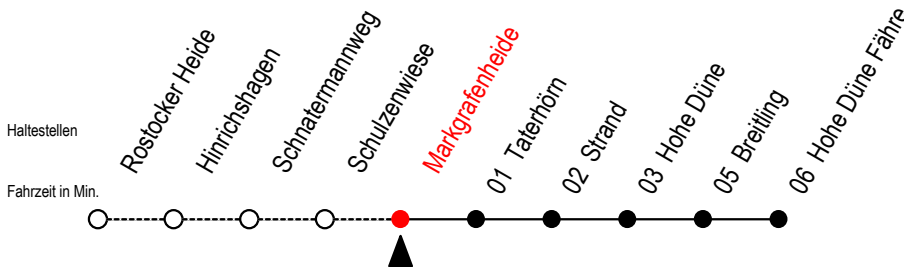

17 Markgrafenheide

Gültig ab 03.01.2023

Alle Angaben ohne Gewähr

Richtung: Hohe Düne Fähre

Bitte beachten Sie auch die Linie 18

Uhr Montag - Freitag

Uhr Samstag

Uhr Sonntag - Feiertag

4	59	4	--	4	--
5	39	5	59	5	59
6	39	6	39 59	6	39 59
7	39	7	39	7	39
8	39	8	39	8	19 39
9	39	9	39	9	39
10	39	10	39	10	39
11	39	11	19 ^x 39	11	19 ^x 39
12	39	12	19 ^x 39	12	19 ^x 39
13	29	13	19 ^x 39	13	19 ^x 39
14	39	14	19 ^x 39	14	19 ^x 39
15	29	15	19 ^x 39	15	19 ^x 39
16	39	16	19 ^x 39	16	19 ^x 39
17	39	17	19 ^x 39	17	19 ^x 39
18	39	18	19 ^x 39	18	19 ^x 39
19	39	19	19 ^x 39	19	19 ^x 39
20	39 59	20	39 59	20	39 59
21	39	21	39	21	39
22	39 59	22	39 59	22	39 59
23	29 59	23	29 59	23	29 59

X = fährt vom 01.07. bis 27.08.2023