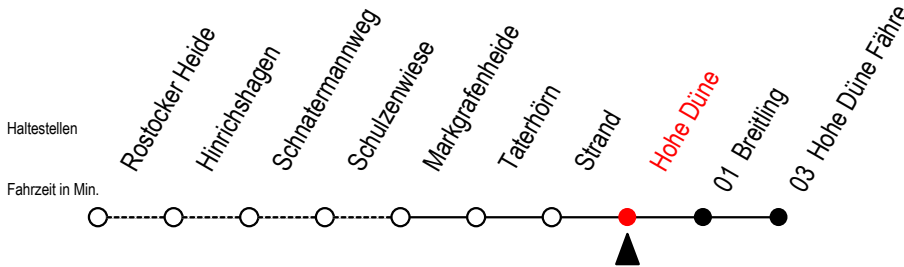

# 17 Hohe Düne

Gültig ab 03.01.2023

Alle Angaben ohne Gewähr

Richtung: Hohe Düne Fähre

Bitte beachten Sie auch die Linie 18

X = fährt vom 01.07. bis 27.08.2023